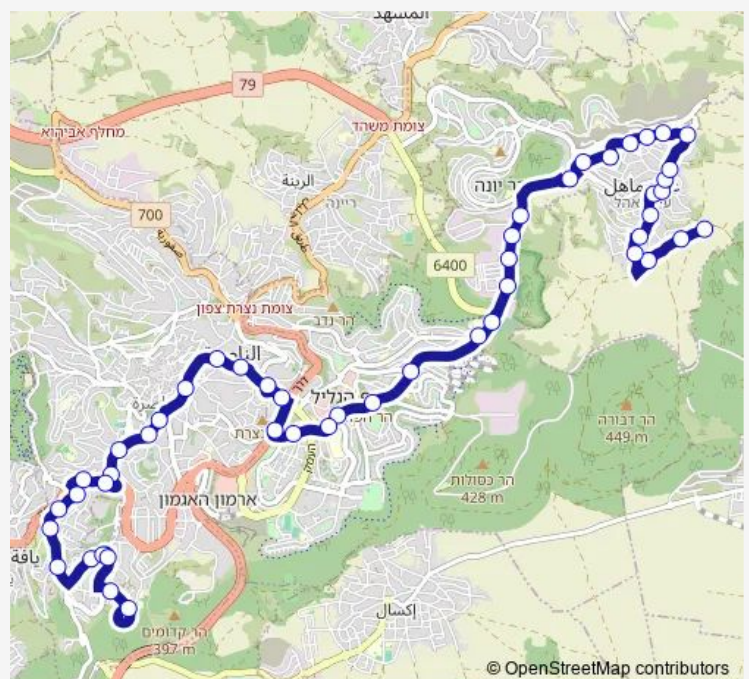

### Route schedule

גן טכנולוגי — מסררה חט'ב

Monday

—

Tuesday

—

Wednesday

—

Thursday

—

Friday

11:10-11:50

Saturday

—

Sunday

—

### Route info

Direction: גן טכנולוגי

Stops: 54

Trip Duration: 0 hour 40 min

■ 46 — מסררה חט'ב-עין מאהל->-גן טכנולוגי/כניסה ראשית-נצרת-#1 BusMaps

פאולוס השישי

פאולוס השישי/הגליל

הגליל/אל סאלם