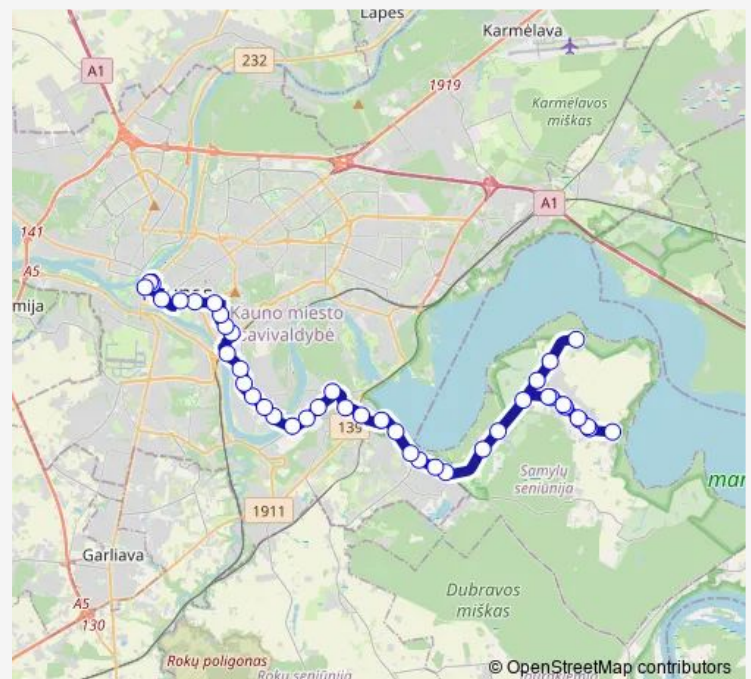

Rūko g.

Lentpjūvė

Vaišvydavos pl.

Route schedule

Šlienava — Kauno pilis

Monday 05:38

Tuesday 05:38

Wednesday 05:38

Thursday 05:38

Friday 05:38

Saturday —

Sunday —

Route info

Direction: Šlienava

Stops: 41

Trip Duration: 0 hour 57 min

46 — Šlienava (Žiegždriai) - Kauno pilis

BusMaps

Vaidoto g.

KTU inžinerijos licėjus

Smėlio g.

Tilto g.

Šančių kapinės

Gudų g.

Švč. Jėzaus Širdies bažnyčia

Šančių poliklinika

Geležinkelio g.

Geležinkelio tiltas

Geležinkelio stotis

Autobusų stotis

Griunvaldo g.

Gedimino g.