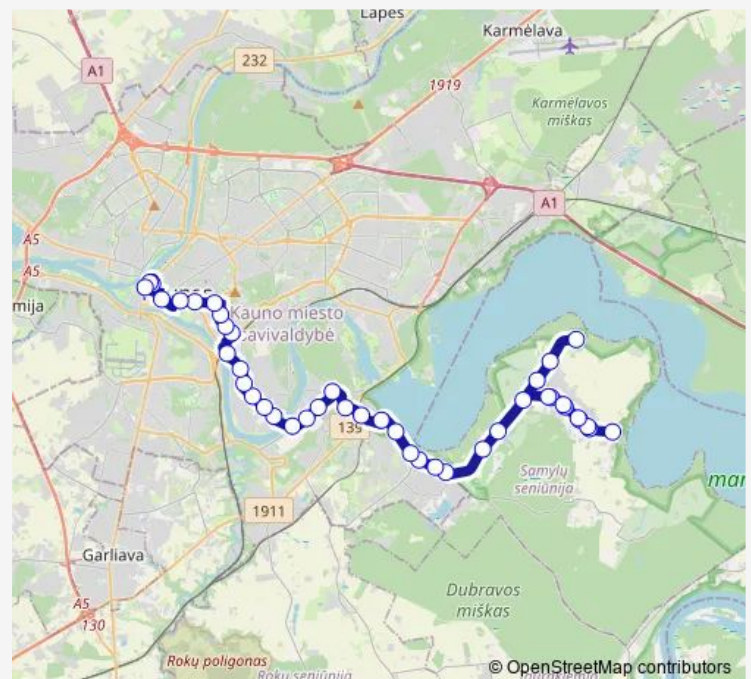

### Route schedule

Šlienava — Kauno pilis

Monday 05:38

Tuesday 05:38

Wednesday 05:38

Thursday 05:38

Friday 05:38

Saturday —

### Route info

Direction: Šlienava

Stops: 41

Trip Duration: 0 hour 57 min

46 — Šlienava (Žiegždriai) - Kauno pilis

BusMaps

Vaidoto g.

KTU inžinerijos licėjus