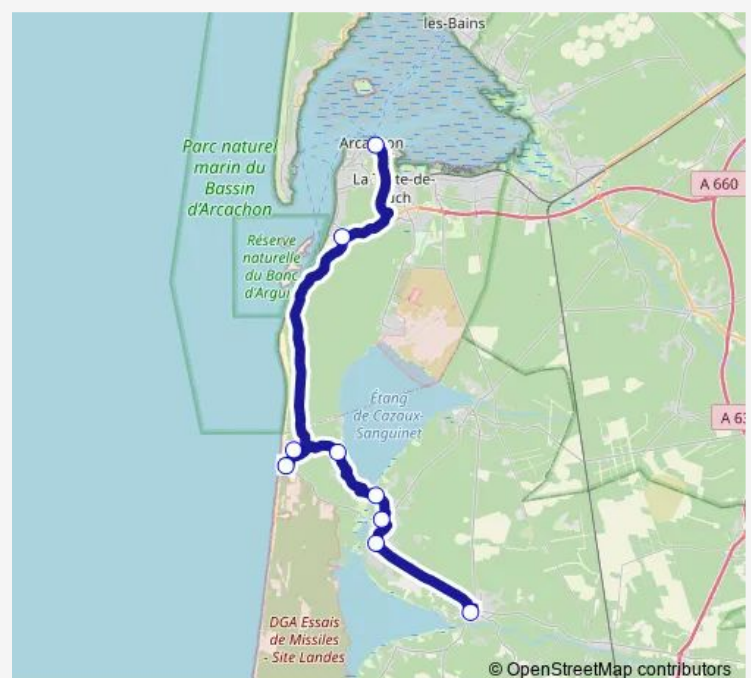

### Direction

Arcachon - Gare Sncf — Parentis EN Born - Aire DE CO-Voiturage

9 stops

[Open route schedule](#)

Arcachon - Gare Sncf

LE Pyla SUR MER - Dune DU Pilat

Biscarrosse - Plage Eglise / Dufau

Biscarrosse - LE Vivier

Biscarrosse - LAC Maguide

Biscarrosse - Navarrosse

Biscarrosse - Bourg LES Breux

Biscarrosse - Gare Routiere

Parentis EN Born - Aire DE CO-Voiturage

### Route schedule

Arcachon - Gare Sncf — Parentis EN Born - Aire DE CO-Voiturage

Monday

—

Tuesday

—

Wednesday

—

### Route info

Direction: Arcachon - Gare Sncf

Stops: 9

Trip Duration: 1 hour 20 min