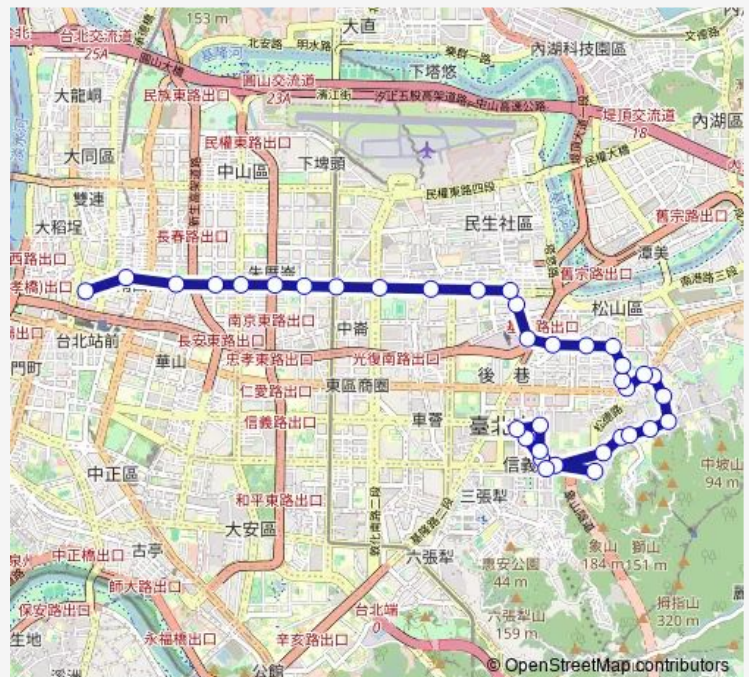

Bus 46 松德站-圓環

[Go to website](#)

Direction

松德站 — 後車站

36 stops

[Open route schedule](#)

- 松德站
- 捷運象山站
- 信義松仁路口(松仁)
- 松壽路口
- 市政府(松智)
- 興雅國中
- 信義松仁路口(松仁)
- 捷運象山站
- 國稅局宿舍
- 松山商職(信義)
- 松山商職(福德)
- 松友新村
- 信義行政中心(奉天宮)
- 大道路
- 忠孝大道路口
- 春光公園
- 永春里(忠孝)
- 捷運永春站(松山)
- 雙永國小
- 永吉松山路口
- 國民住宅

Route schedule

松德站 — 後車站

Monday	00:00-22:30
Tuesday	00:00-22:30
Wednesday	00:00-22:30
Thursday	00:00-22:30
Friday	00:00-22:30
Saturday	05:30-22:30
Sunday	05:30-22:30

Route info

Direction: 松德站

Stops: 36

Trip Duration: 0 hour 58 min

46 — 松德站-圓環

BusMaps

興雅國小

東興路

東興路一

南京公寓(捷運南京三民)

南京三民路口

南京寧安街口

南京敦化路口(小巨蛋)

捷運南京復興站

南京龍江路口

南京建國路口

捷運松江南京站

南京吉林路口

南京林森路口

捷運中山站(志仁高中)