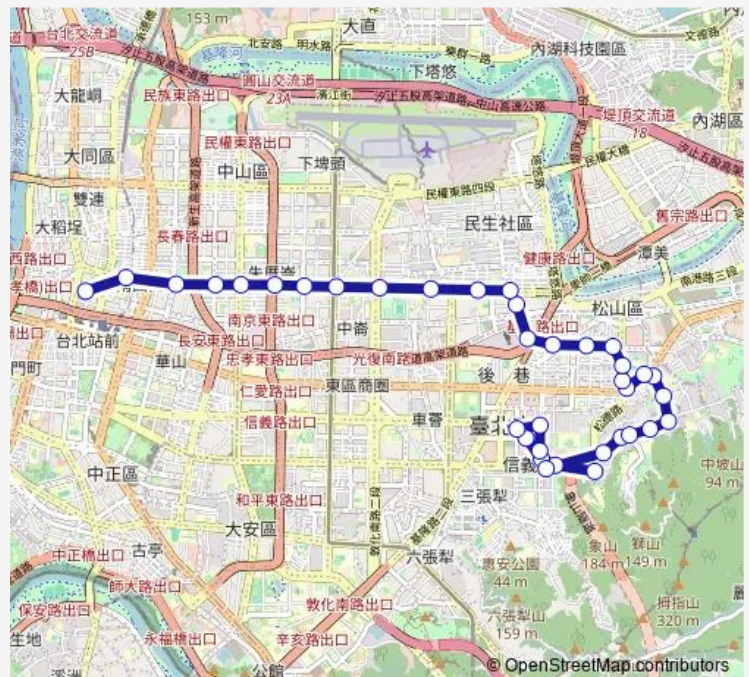

Bus 46 松德站-圓環

[Go to website](#)

Direction

松德站 — 後車站

36 stops

[Open route schedule](#)

- 松德站
- 捷運象山站
- 信義松仁路口(松仁)
- 松壽路口
- 市政府(松智)
- 興雅國中
- 信義松仁路口(松仁)
- 捷運象山站
- 國稅局宿舍
- 松山商職(信義)
- 松山商職(福德)
- 松友新村
- 信義行政中心(奉天宮)
- 大道路
- 忠孝大道路口
- 春光公園
- 永春里(忠孝)
- 捷運永春站(松山)
- 雙永國小
- 永吉松山路口
- 國民住宅

Route schedule

松德站 — 後車站

Monday	00:00-22:30
Tuesday	00:00-22:30
Wednesday	00:00-22:30
Thursday	00:00-22:30
Friday	00:00-22:30
Saturday	05:30-22:30
Sunday	05:30-22:30

Route info

Direction: 松德站

Stops: 36

Trip Duration: 1 hour 0 min

46 — 松德站-圓環

BusMaps

興雅國小

東興路

東興路一

南京公寓(捷運南京三民)

南京三民路口

南京寧安街口

南京敦化路口(小巨蛋)

捷運南京復興站

南京龍江路口

南京建國路口

捷運松江南京站

南京吉林路口

南京林森路口

捷運中山站(志仁高中)