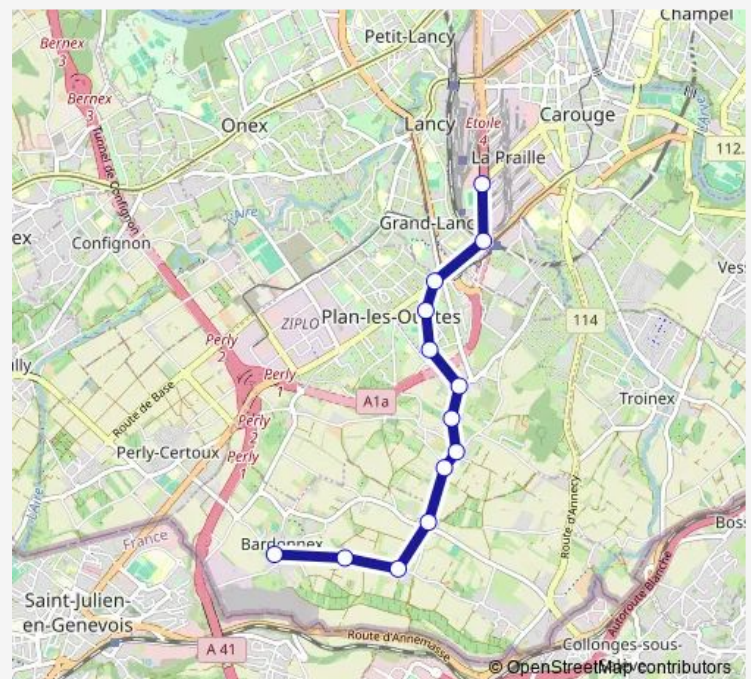

Plan-les-Ouates, Saconnex-Arve

Plan-les-Ouates, Pré-Jardinier

Plan-les-Ouates, Nant-Malet

Plan-les-Ouates, Vuattes

Plan-les-Ouates, Comm.-Réunies

Lancy-Bachet, gare

Carouge GE, Stade de Genève

Route schedule

Bernex, Lully croisée — Carouge GE, Stade de Genève

Monday —

Tuesday —

Wednesday —

Thursday —

Friday 24:52-02:47⁺¹

Saturday 24:52-02:47⁺¹

Sunday 24:52-02:47⁺¹

Route info

Direction: Bernex, Lully croisée

Stops: 19

Trip Duration: 0 hour 21 min

Direction

Carouge GE, Stade de Genève — Bernex, Lully croisée

19 stops

[Open route schedule](#)

Carouge GE, Stade de Genève

Lancy-Bachet, gare

Plan-les-Ouates, Comm.-Réunies

Plan-les-Ouates, Vuattes

Plan-les-Ouates, Nant-Malet

Plan-les-Ouates, Pré-Jardinier

Plan-les-Ouates, Saconnex-Arve

Plan-les-Ouates, Verbant