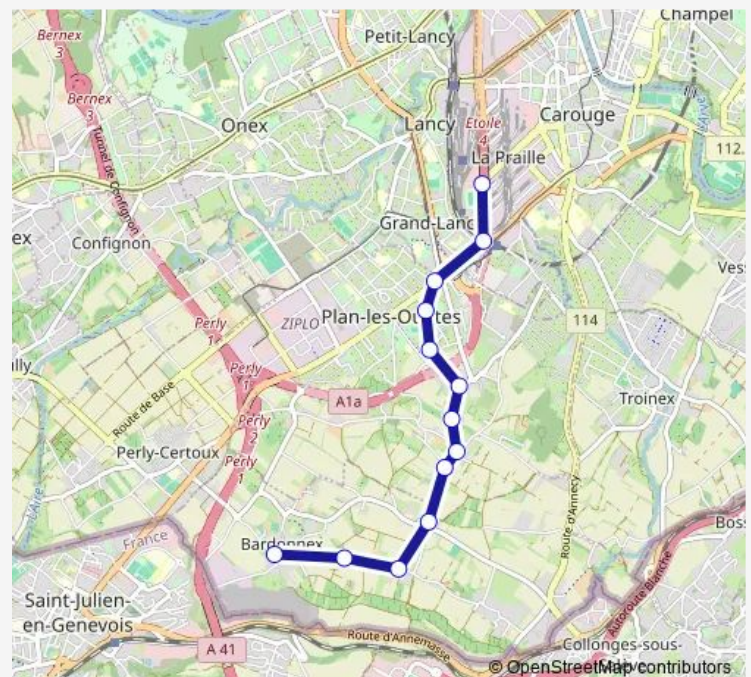

Bardonnex, Charrot

Bardonnex, Feuillat

Bardonnex, village

Route schedule

Carouge GE, Stade de Genève — Bardonnex, village

Monday 05:17-23:16

Tuesday 05:17-23:16

Wednesday 05:17-23:16

Thursday 05:17-23:16

Friday 05:17-23:16

Saturday 05:17-23:16

Sunday 05:17-23:16

Route info

Direction: Carouge GE, Stade de Genève

Stops: 13

Trip Duration: 0 hour 15 min

Direction

Carouge GE, Stade de Genève — Bernex, Lully croisée

19 stops

[Open route schedule](#)

Carouge GE, Stade de Genève

Lancy-Bachet, gare

Plan-les-Ouates, Comm.-Réunies

Plan-les-Ouates, Vuattes

Sunday	23:57
--------	-------

Route info

Direction:

Stops: 0

Trip Duration: – min

Direction

undefined — undefined

0 stops