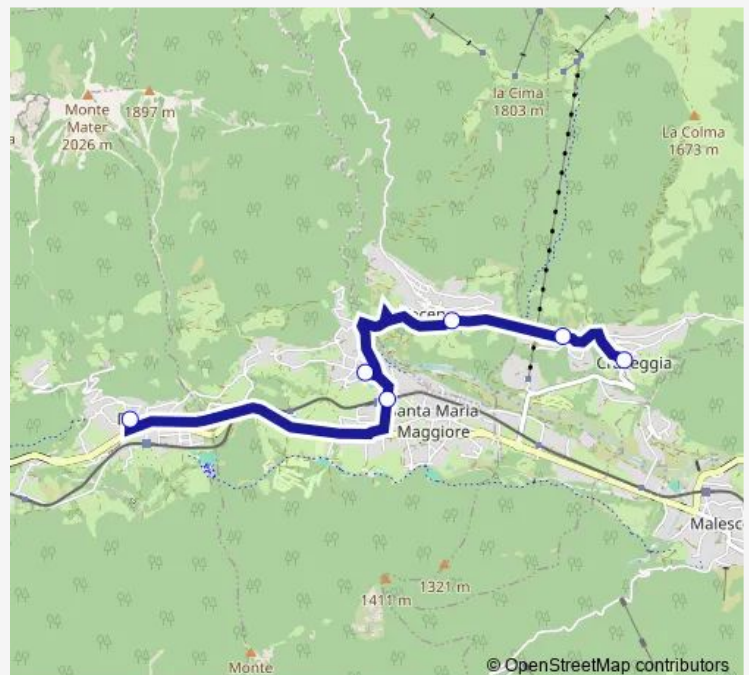

DRUOGNO - MUNICIPIO

Route schedule

CRAVEGGIA — DRUOGNO - MUNICIPIO

Monday	14:13
Tuesday	13:13
Wednesday	13:13
Thursday	13:13
Friday	14:13
Saturday	—
Sunday	—

Route info

Direction: CRAVEGGIA

Stops: 4

Trip Duration: 0 hour 14 min

Direction

DRUOGNO - MUNICIPIO — CRAVEGGIA

4 stops

[Open route schedule](#)

DRUOGNO - MUNICIPIO

SANTA MARIA MAGGIORE - STAZIONE FERROVIARIA

PRESTINONE

CRAVEGGIA

Stops: 4

Trip Duration: 0 hour 16 min

Direction

DRUOGNO - MUNICIPIO — CRAVEGGIA

5 stops

[Open route schedule](#)

DRUOGNO - MUNICIPIO

SANTA MARIA MAGGIORE - STAZIONE FERROVIARIA

Trip Duration: 0 hour 11 min

Direction

CRAVEGGIA — DRUOGNO - MUNICIPIO

6 stops

[Open route schedule](#)

CRAVEGGIA

VOCOONO - CHIESA

TOCENO - CIMITERO