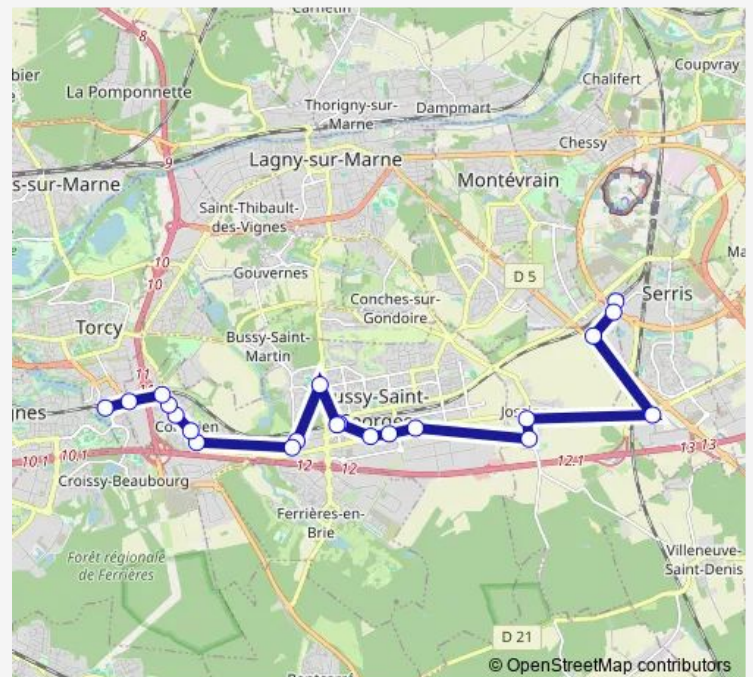

Georges Méliès

Génitoy

Bout Pêcheret

Château

Jussieu

Centre Hospitalier

Centre Urbain (accès Rer)

Gare de Val d'Europe Sm18 A

Route schedule

Gare de Torcy — Gare de Val d'Europe Sm18 A

Monday 05:49-20:13

Tuesday 05:49-20:13

Wednesday 05:49-20:13

Thursday 05:49-20:13

Friday 05:49-20:13

Saturday 05:47-19:41

Sunday —

Route info

Direction: Gare de Torcy

Stops: 20

Trip Duration: 0 hour 38 min

Direction

Gare de Val d'Europe — Gare de Torcy A R

21 stops

[Open route schedule](#)

Gare de Val d'Europe

Centre Urbain (accès Rer)

Centre Hospitalier

Jussieu

Château

Bout Pêcheret

Génitoy