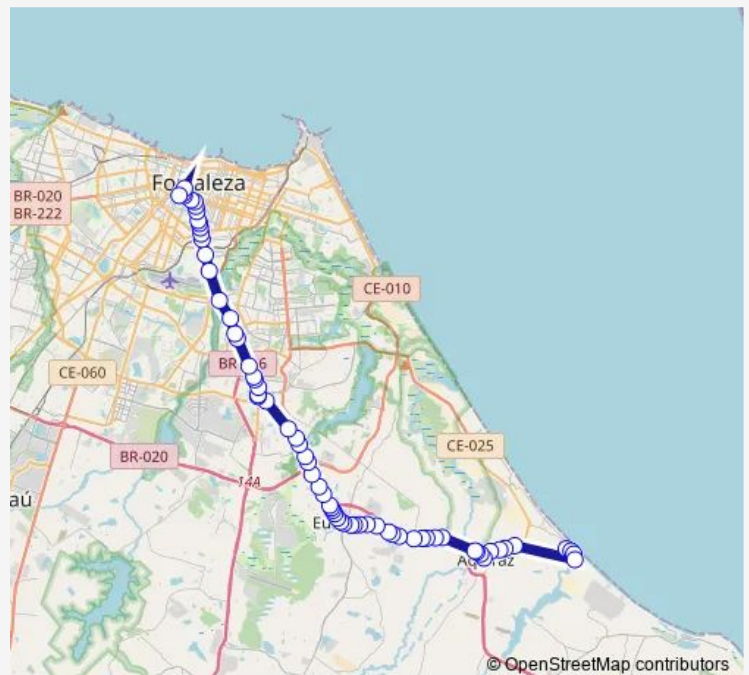

Av. Eusebio de Queiroz 6041

Route schedule

R. Dr. Mario Gabel 20 | Desembarque — Terminal D Olimpico

Monday 05:30-18:45

Tuesday 05:30-18:45

Wednesday 05:30-18:45

Thursday 05:30-18:45

Friday 05:30-18:45

Saturday 05:30-17:15

Sunday 05:45-16:45

Route info

Direction: R. Dr. Mario Gabel 20 | Desembarque

Stops: 66

Trip Duration: 1 hour 50 min

46 — Fortaleza/Prainha/Porto DAS Dunas

Av. Eusebio de Queiroz 5683

Route schedule

Terminal D Olimpico — R. Dr. Mario Gabel 20 | Desembarque

Monday 05:20-20:20

Tuesday 05:20-20:20

Wednesday 05:20-20:20

Thursday 05:20-20:20

Friday 05:20-20:20

Saturday 05:45-18:30

Sunday 08:30-18:30

Route info

Direction: Terminal D Olimpico

Stops: 59

Trip Duration: 1 hour 12 min

Rodovia CE 040 - s/n

Rodovia CE 040 - s/n

Rodovia CE 040 - s/n