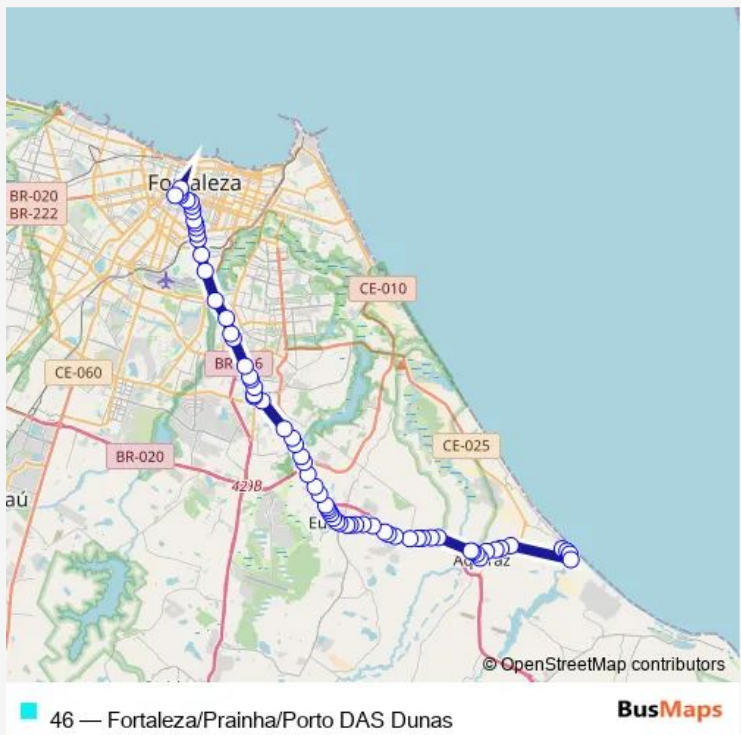

Bus 46 Fortaleza/Prainha/Porto DAS Dunas

[Go to website](#)

Direction
 R. Dr. Mario Gabel 20 | Desembarque — Terminal D Olimpico
 66 stops
[Open route schedule](#)

- R. Dr. Mario Gabel 20 | Desembarque
- R. Damiao Tavares de Souza
- R. Damiao Tavares de Souza
- R. Damiao Tavares de Souza
- R. Pedro Brasil
- R. Pedro Brasil
- R. Pedro Brasil
- R. Pedro Brasil
- Rodoviaria de Aquiraz
- Av. Torres de Melo - 347
- Av. Torres de Melo - 127
- Av. Torres de Melo - 109
- Rodovia CE 040 - s/n
- Rodovia CE 040 - s/n
- Rodovia CE 040 - s/n
- Rodovia CE 040 - s/n
- Rodovia CE 040 - s/n
- Rodovia CE 040 - s/n
- Rodovia CE 040 - s/n
- Rodovia CE 040 - s/n
- Av. Eusebio de Queiroz 6041

Route schedule
 R. Dr. Mario Gabel 20 | Desembarque — Terminal D Olimpico

Monday	05:30-18:45
Tuesday	05:30-18:45
Wednesday	05:30-18:45
Thursday	05:30-18:45
Friday	05:30-18:45
Saturday	05:30-17:15
Sunday	05:45-16:45

Route info
 Direction: R. Dr. Mario Gabel 20 | Desembarque
 Stops: 66
 Trip Duration: 1 hour 50 min

Av. Eusebio de Queiroz 5683

Av. Eusebio de Queiroz 5141

Av. Eusebio de Queiroz 4917

Av. Eusebio de Queiroz 4689

Avenida Gurgel Do Amaral- 941

Avenida Gurgel Do Amaral- 1240

Avenida Gurgel Do Amaral- 1470

Rodovia CE 040 - s/n

Rodovia CE 040 - s/n

Route schedule

Terminal D Olimpico — R. Dr. Mario Gabel 20 | Desembarque