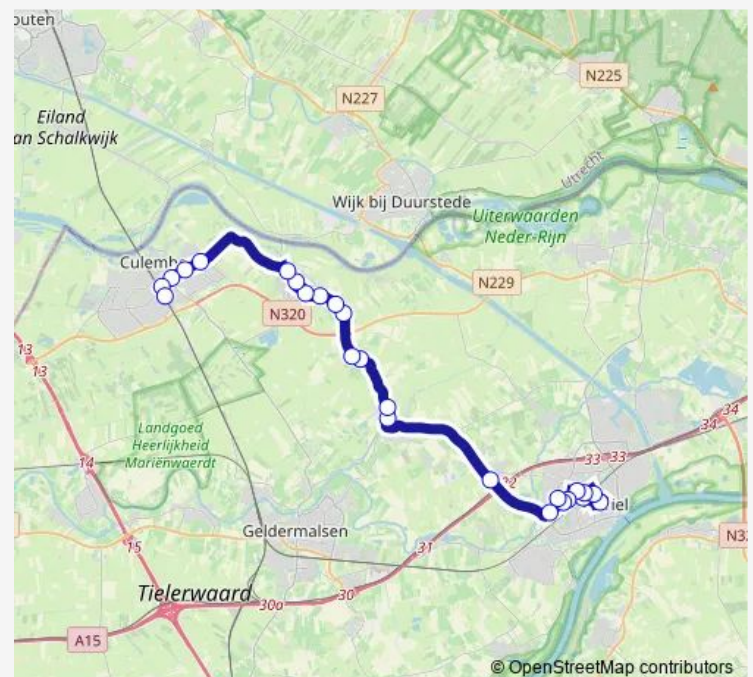

Tiel, Wadenoijenlaan

Tiel, Lingecollege

Tiel, Heiligestraat

Tiel, Veemarkt

Tiel, Station

Tiel, Lingedijk

Tiel, Station Noordzijde

Tiel, Prinses Marijkelaan

### Route schedule

Tiel, Station Passewaaij — Culemborg, Station

Monday 06:07-18:01

Tuesday 06:07-18:01

Wednesday 06:07-18:01

Thursday 06:07-18:01

Friday 06:07-18:01

Saturday 08:13

### Route info

Direction: Tiel, Station Passewaaij

Stops: 32

Trip Duration: 0 hour 55 min

Zoelmond, Kerk

Zoelmond, De Kamp

Zoelmond, Het Molenhuis

Beusichem, Kerk