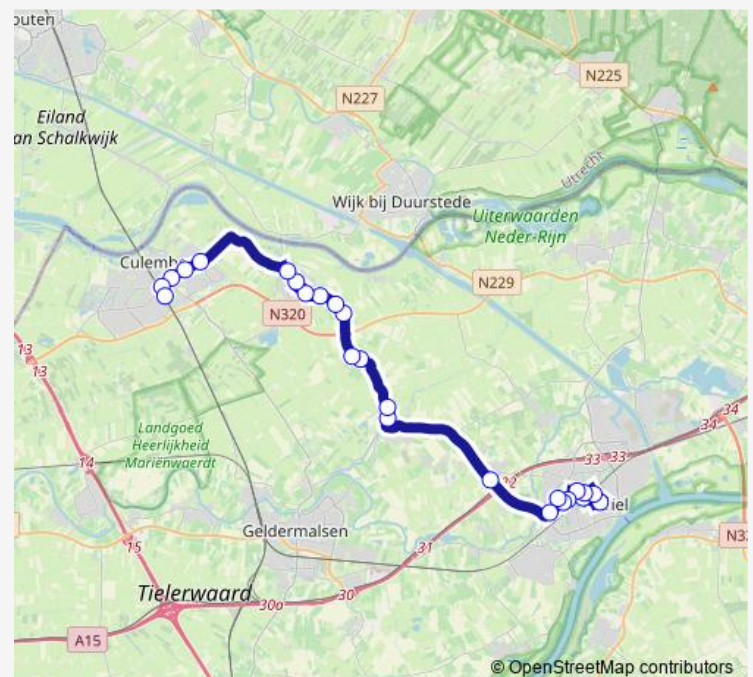

Tiel, Prinses Marijkelaan

### Route schedule

Culemborg, Station — Tiel, Station

Monday 08:45-20:57

Tuesday 19:05-20:57

Wednesday 19:05-20:57

Thursday 10:45-20:57

Friday 19:05-20:57

Saturday 08:45-20:45

### Route info

Direction: Culemborg, Station

Stops: 25

Trip Duration: 0 hour 40 min

Tiel, Station Noordzijde

Tiel, Lingedijk

Tiel, Veemarkt

Tiel, Station

## Direction

Tiel, Station — Culemborg, Station

25 stops

[Open route schedule](#)

Tiel, Station

Tiel, Veemarkt

Tiel, Lingedijk

Tiel, Station Noordzijde