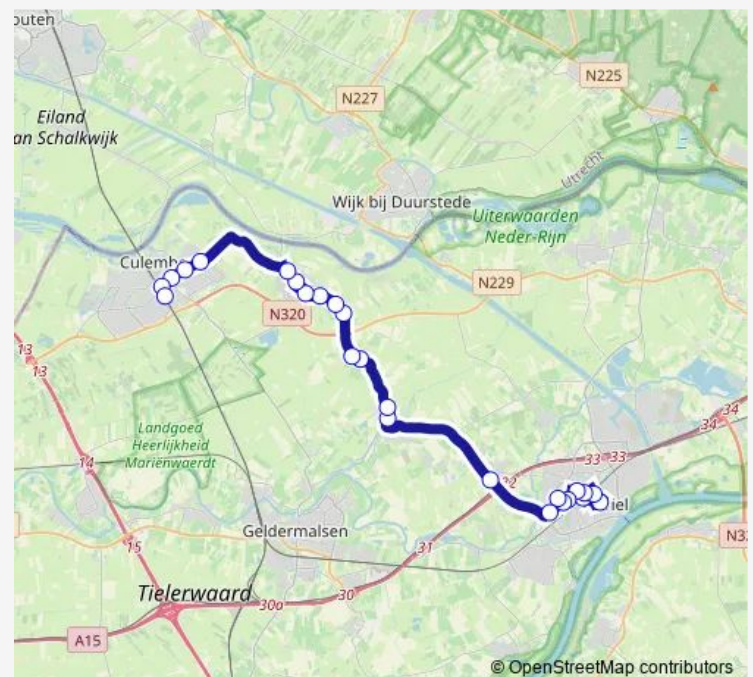

Tiel, Prinses Marijkelaan

Route schedule

Culemborg, Station — Tiel, Station

Monday 08:45-20:57

Tuesday 19:05-20:57

Wednesday 19:05-20:57

Thursday 10:45-20:57

Friday 19:05-20:57

Saturday 08:45-20:45

Sunday 10:45-20:45

Route info

Direction: Culemborg, Station

Stops: 25

Trip Duration: 0 hour 40 min

Tiel, Station Noordzijde

Tiel, Lingedijk

Tiel, Veemarkt

Tiel, Station

Direction

Tiel, Station — Culemborg, Station

25 stops

[Open route schedule](#)

Tiel, Station

Tiel, Veemarkt

Tiel, Lingedijk

Tiel, Station Noordzijde

Tiel, Prinses Marijkelaan

Tiel, Ziekenhuis Rivierenland

Tiel, ROC Rivor

Tiel, Rauwenhof

Tiel, Sportpark Rauwenhof

Kerk Avezaath, N834/Daver