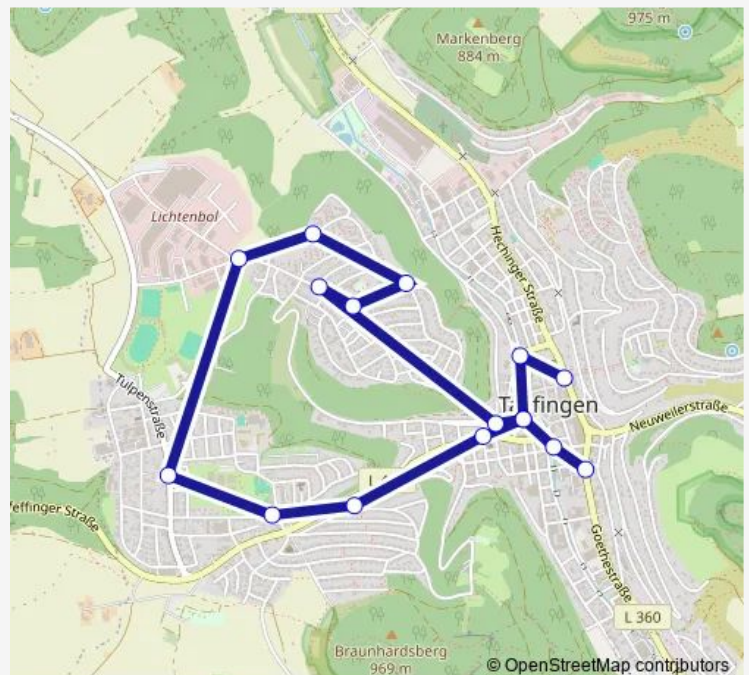

### Direction

Tailfingen Landessportschule — Tailfingen Friedhof

12 stops

[Open route schedule](#)

Tailfingen Landessportschule

Tailfingen Tulpenstraße

Tailfingen Zitterhofstraße

Tailfingen Auf Stiegel

Tailfingen Dreherstraße

Tailfingen Bäckerstraße

Tailfingen Heubergstraße

Tailfingen Heutalstraße

Tailfingen Rathaus

Tailfingen Sedanstraße

Tailfingen Charlottenstraße

Tailfingen Friedhof

### Route schedule

Tailfingen Landessportschule — Tailfingen Friedhof

Monday 06:47

Tuesday 06:47

Wednesday 06:47

Thursday 06:47

Friday 06:47

Saturday —

### Route info

Direction: Tailfingen Landessportschule

Stops: 12

Trip Duration: 0 hour 16 min