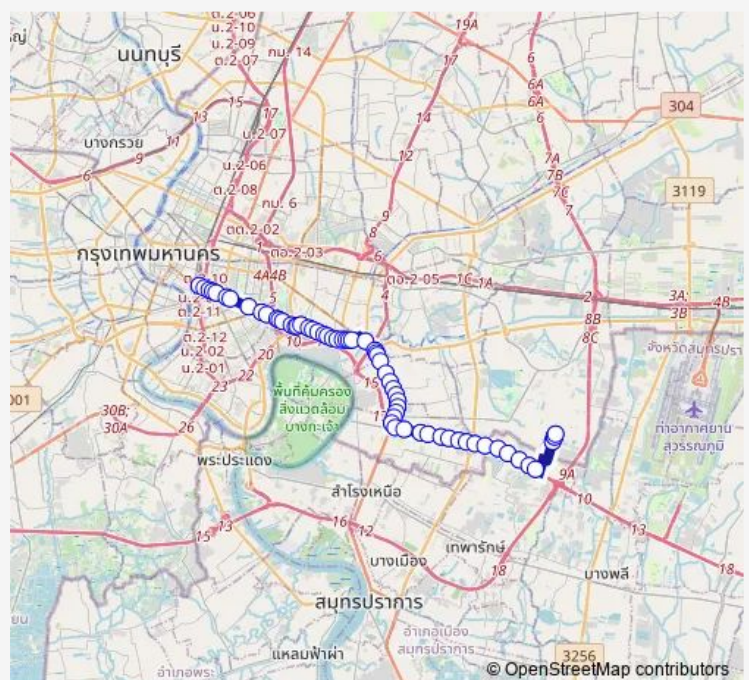

### Route schedule

MRT หัวลำโพง(ทางออก 3);Mrt Hua Lamphong (Exit 3) — รามคำแหง 2 ซอย 19;Ram Kham Hang 2 Soi 19

Monday	00:00
Tuesday	00:00
Wednesday	00:00
Thursday	00:00
Friday	00:00
Saturday	00:00
Sunday	00:00

### Route info

Direction: MRT หัวลำโพง(ทางออก 3);Mrt Hua Lamphong (Exit 3)

Stops: 121

Trip Duration: 6 hour 32 min

ตรงข้ามการไฟฟ้าคลองเตย;Electricity Authority Klong Toei (Opposite)

สวนลุมพินี;Lumphini Park