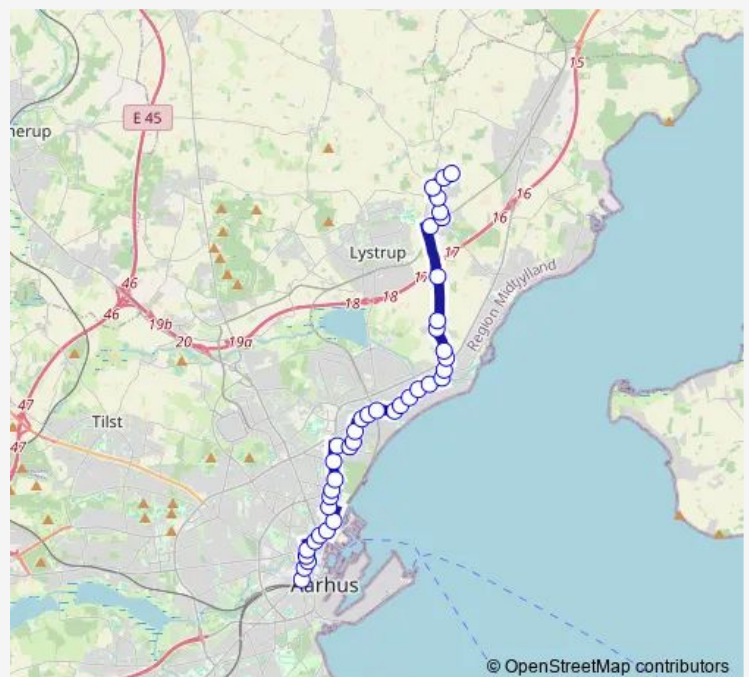

Hørgårdsvej/Vestre Strandallé (Aarhus Kom)

### Route schedule

Park Allé/Banegårdspladsen (Aarhus Kom) —  
Hjortshøj/Hjortshøjvangen (Aarhus Kom)

Monday	—
Tuesday	—
Wednesday	—
Thursday	—
Friday	25:00-02:30 <sup>+1</sup>
Saturday	04:00-02:30 <sup>+1</sup>
Sunday	04:00

### Route info

Direction: Park Allé/Banegårdspladsen (Aarhus Kom)

Stops: 40

Trip Duration: 0 hour 40 min

© OpenStreetMap contributors

Bellevuehallerne/Nordre Strandvej (Aarhus Kom)

Themsvej/Nordre Strandvej (Aarhus Kom)

Klintevej/Nordre Strandvej (Aarhus Kom)

Strandbyvej/Nordre Strandvej (Aarhus Kom)

Sejrs Allé/Nordre Strandvej (Aarhus Kom)

Nordre Strandvej/Brovej (Aarhus Kom)

Brohaven/Brovej (Aarhus Kom)

Grenåvej/Mejlbyvej (Aarhus Kom)