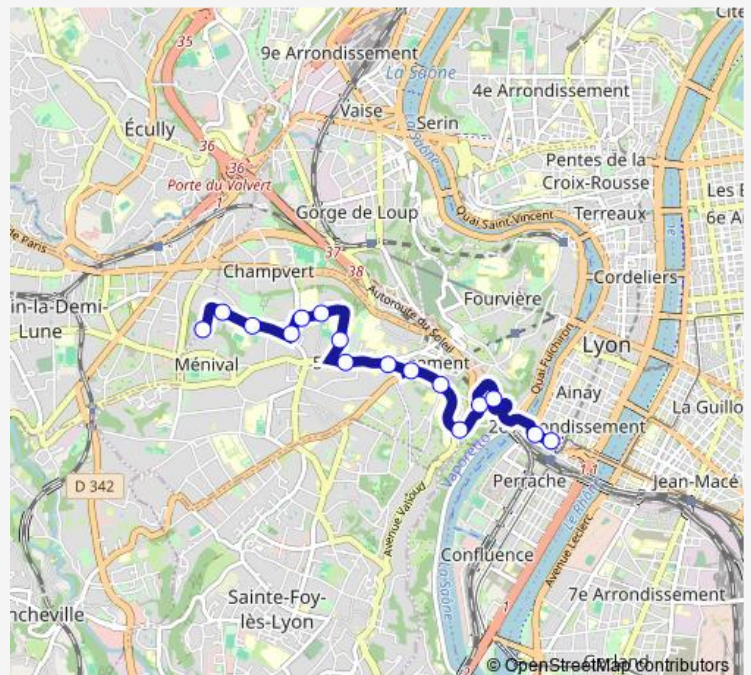

Bus 46 Perrache -> Boyer

[Go to website](#)

Direction

Boyer — Perrache

16 stops

[Open route schedule](#)

- Boyer
- Clos des Cèdres
- La Garde ND des Minimes
- Théâtre Eglise N-Dame
- Champvert - Les Massues
- Les Massues Soeur Janin
- Mairie du 5eme
- Luzy
- La Favorite
- St-Irenée - Cx Blanche
- St-Irenée
- 1ère D.F.L.
- Trois Artichauts
- Choulans - Tourelles
- Pont Kitchener R.G.
- Perrache

Route schedule

Boyer — Perrache

Monday	05:30-20:55
Tuesday	05:30-20:55
Wednesday	05:30-20:55
Thursday	05:30-20:55
Friday	05:30-20:55
Saturday	05:20-20:55
Sunday	06:35-20:55

Route info

Direction: Boyer

Stops: 16

Trip Duration: 0 hour 18 min

46 — Perrache -> Boyer

Direction

Perrache — Boyer

17 stops

[Open route schedule](#)

Perrache

Pont Kitchener R.G.