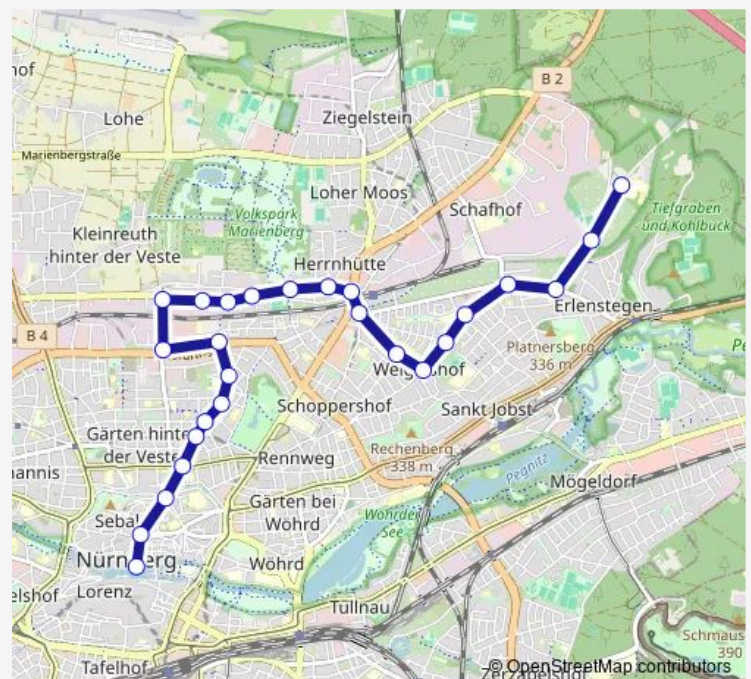

Nürnberg Stirnerstr.

Nürnberg Marienbuck

Nürnberg Arno-Hamburger-Str.

Nürnberg Bessemerstr.

Nürnberg Nordost

Nürnberg Theresienkrankenhaus

Nürnberg Teutoburger Str.

Nürnberg Leipziger Str.

Saturday 05:28-00:07⁺¹

Sunday 05:28-00:07⁺¹

Route info

Direction: Nürnberg Heilig-Geist-Spital

Stops: 25

Trip Duration: 0 hour 31 min

Nürnberg Spitalhof

Nürnberg Hubertusstr.

Nürnberg Tattersall

Nürnberg Martha-Maria-Krkhs.

Direction

Nürnberg Martha-Maria-Krkhs. — Nürnberg Heilig-Geist-Spital

24 stops

[Open route schedule](#)

Nürnberg Martha-Maria-Krkhs.

Nürnberg Tattersall

Nürnberg Hubertusstr.

Nürnberg Spitalhof

Nürnberg Dresdener Str.

Nürnberg Leipziger Str.

Nürnberg Teutoburger Str.

Nürnberg Theresienkrankenhaus

Nürnberg Nordost

Nürnberg Arno-Hamburger-Str.