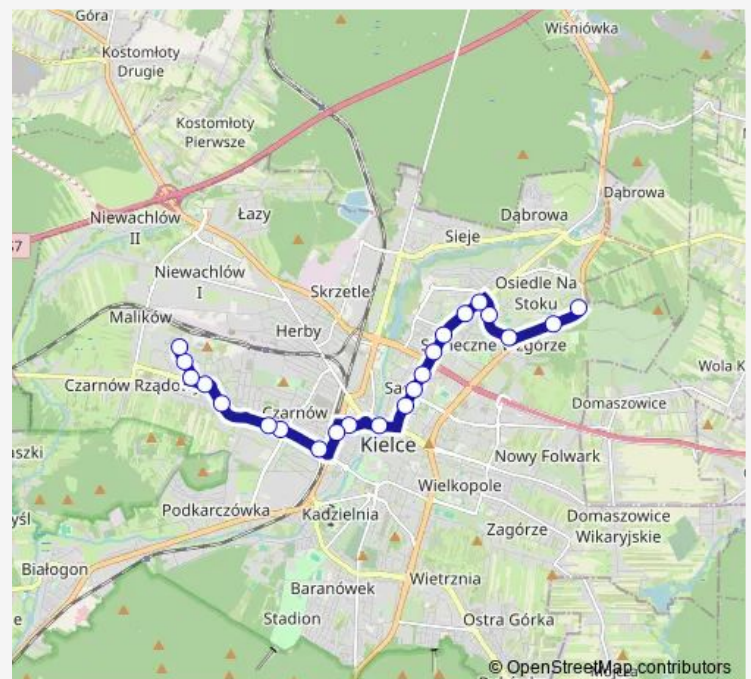

Os. Świętokrzyskie

Route schedule

Os. Ślichowice — Os. Świętokrzyskie

Monday 04:18-23:58

Tuesday 04:18-23:58

Wednesday 04:18-23:58

Thursday 04:18-23:58

Friday 04:18-23:58

Saturday 04:39-23:36

Sunday 04:49-23:23

Route info

Direction: Os. Ślichowice

Stops: 21

Trip Duration: 0 hour 30 min

Direction

Os. Świętokrzyskie — Os. Ślichowice

22 stops

[Open route schedule](#)

Os. Świętokrzyskie

Nowaka - Jeziorańskiego

Jaworskiego / os. Słoneczne Wzgórze

Jaworskiego

Warszawska / Jaworskiego

Warszawska os. Uroczysko