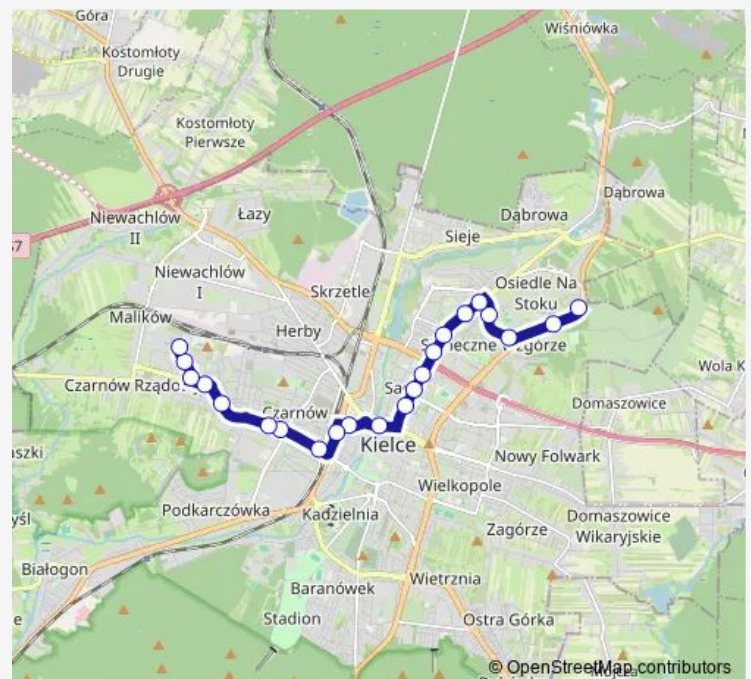

Os. Świętokrzyskie

Route schedule

Os. Ślichowice — Os. Świętokrzyskie

Monday 04:18-23:58

Tuesday 04:18-23:58

Wednesday 04:18-23:58

Thursday 04:18-23:58

Friday 04:18-23:58

Saturday 04:39-23:36

Sunday 04:49-23:23

Route info

Direction: Os. Ślichowice

Stops: 21

Trip Duration: 0 hour 34 min

Direction

Os. Świętokrzyskie — Os. Ślichowice

22 stops

[Open route schedule](#)

Os. Świętokrzyskie

Nowaka - Jeziorańskiego

Jaworskiego / os. Słoneczne Wzgórze

Jaworskiego

Warszawska / Jaworskiego

Warszawska os. Uroczysko