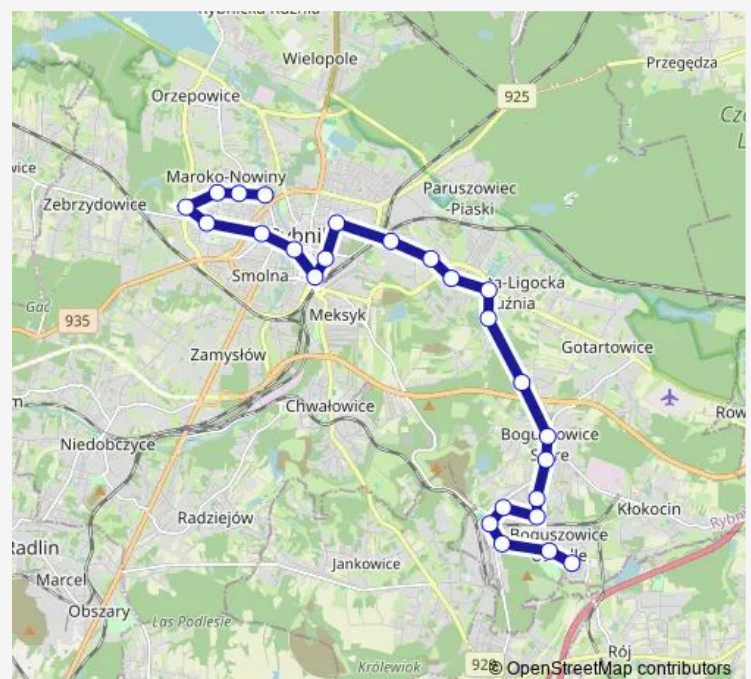

Boguszowice Stare Raszowiec

Boguszowice Stare

Boguszowice Stare Szkoła

Boguszowice Stare Gimnazjum

Boguszowice Stare Sztolniowa

Route schedule

Rybnik Orzepowice Borki — Boguszowice Osiedle Pętla

Monday 05:28-21:03

Tuesday 05:28-21:03

Wednesday 05:28-21:03

Thursday 05:28-21:03

Friday 05:28-21:03

Saturday 07:13-20:58

Sunday 07:13-20:58

Route info

Direction: Rybnik Orzepowice Borki

Stops: 26

Trip Duration: 0 hour 45 min

46 — Szpital — Nowiny — Śródmieście — Raszowiec — Boguszowice

Boguszowice Stare Nalazków

Boguszowice Stare Błękitna

Boguszowice Osiedle Kopalnia

Boguszowice Osiedle Patriotów

Boguszowice Osiedle Pętla

Direction

Rybnik Dworzec Autobusowy — Boguszowice Osiedle Pętla

25 stops

[Open route schedule](#)

Rybnik Dworzec Autobusowy

Rybnik Maroko Nowiny Rondo Mazamet

Rybnik Maroko Nowiny Budowlanych