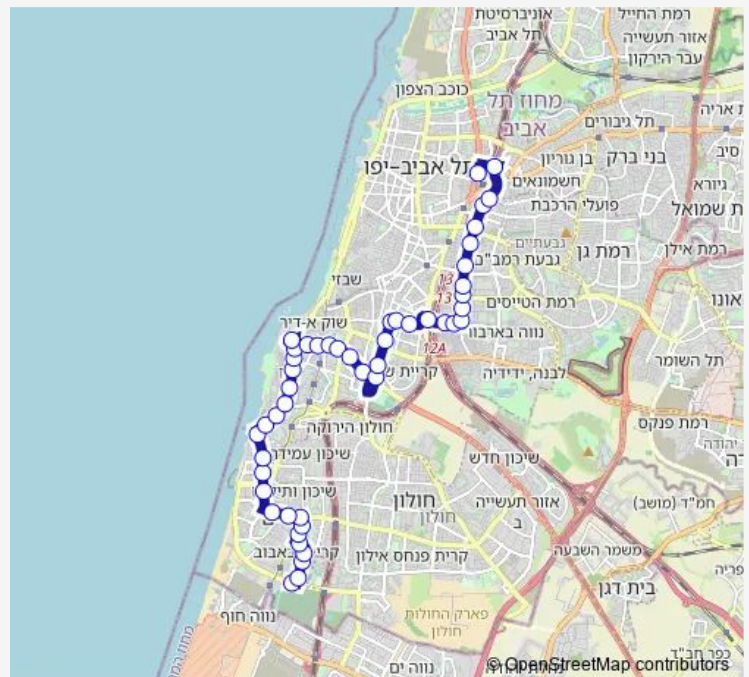

Tuesday 04:45-23:50

Wednesday 04:45-23:50

Thursday 04:45-23:50

Friday 05:00-15:30

Saturday 18:55-23:55

Sunday 00:20-23:50

Route info

Direction: מסוף בית העלמין/איסוף

Stops: 48

Trip Duration: 0 hour 52 min

ת. רכבת תל אביב סבידור/על פרשת דרכים-תל אביב 46 — יפו->מסוף בית העלמין/הורדה-בת ים-10

יהודה מרגוזה/יפת

יהודה הימית/אברהם לוינסון

ת.רק'ל בלומפילד/יהודה הימית

אצטדיון בלומפילד/דרך בן צבי

דרך בן צבי/היינריך היינה

מכון הרישוי/דרך בן צבי

דרך בן צבי/הרצל

לבון/דרך בן צבי

פארק החורשות/לבון

שדרות הר ציון/דרך קיבוץ גלויות

שד' הר ציון/דרך שלמה

דרך שלמה/מסילת ישרים