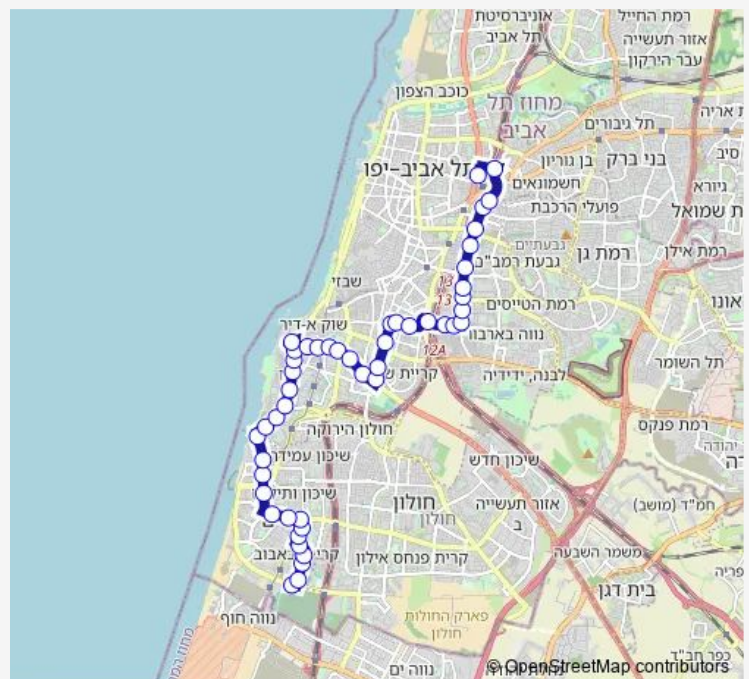

## Route schedule

מסוף בית העלמין/איסוף — ת. רכבת תל אביב - סבידור/חנה וסע

Monday 04:45-23:50

Tuesday 04:45-23:50

Wednesday 04:45-23:50

Thursday 04:45-23:50

Friday 05:00-14:30

Saturday 18:05-23:55

## Route info

Direction: מסוף בית העלמין/איסוף

Stops: 48

Trip Duration: 0 hour 51 min

ת. רכבת תל אביב סבידור/על פרשת דרכים-תל אביב 46 — יפו->מסוף בית העלמין/הורדה-בת ים-10

יהודה מרגוזה/יפת

יהודה הימית/אברהם לוינסון