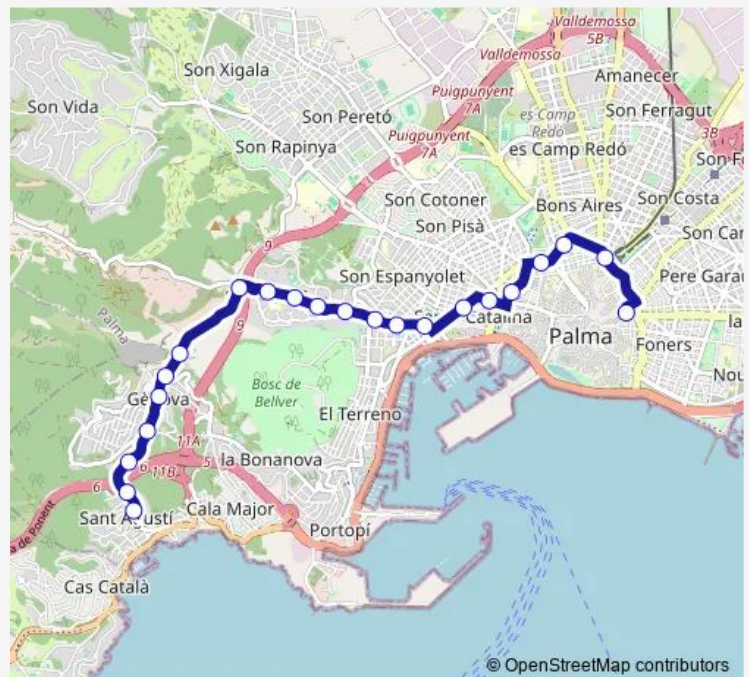

Bus 46 la Bonanova - Gènova - Sindicat (dreta)

[Go to website](#)

Direction

143-Belvedere — 1-Sindicat - Àrea d'intercanvi Sindicat

22 stops

[Open route schedule](#)

- 143-Belvedere
- 1050-Poliesportiu Rudy Fernández
- 146-Cementeri de Gènova
- 147-camí dels Reis - carrer de la Coma
- 148-Gènova
- 149-camí dels Reis - camí des Tramvia
- 1061-camí dels Reis - Tren de sa Pedrera
- 151-Base militar
- 1348-camí de Gènova
- 865-sa Teulera
- 1107-camí de Gènova - Illes Balears
- 153-Son Dureta
- 154-Andrea Doria - Picasso
- 155-Andrea Doria - Poble espanyol
- 156-Andrea Doria - Marquès de la Senia
- 102-Àrea d'intercanvi pl. del Progrés
- 103-Caro - Àrea d'intercanvi Santa Catalina
- 203-passeig Mallorca - Jaume Iii
- 206-Instituts
- 1051-Àrea d'intercanvi Alemanya - Comte de Sallent
- 390-pl. d'Espanya - Estació Intermodal

Route schedule

143-Belvedere — 1-Sindicat - Àrea d'intercanvi Sindicat

Monday	06:47
Tuesday	06:47
Wednesday	06:47
Thursday	06:47
Friday	06:47
Saturday	08:25
Sunday	08:25

Route info

Direction: 143-Belvedere

Stops: 22

Trip Duration: 0 hour 35 min

46 — la Bonanova - Gènova - Sindicat (dreta)

Direction

1-Sindicat - Àrea d'intercanvi Sindicat — 143-Belvedere

31 stops

[Open route schedule](#)

1-Sindicat - Àrea d'intercanvi Sindicat

Thursday 07:20

Friday 07:20

Saturday 07:45

Sunday 07:45

Route info

Direction: 1-Sindicat - Àrea d'intercanvi Sindicat

Stops: 31

Trip Duration: 0 hour 40 min