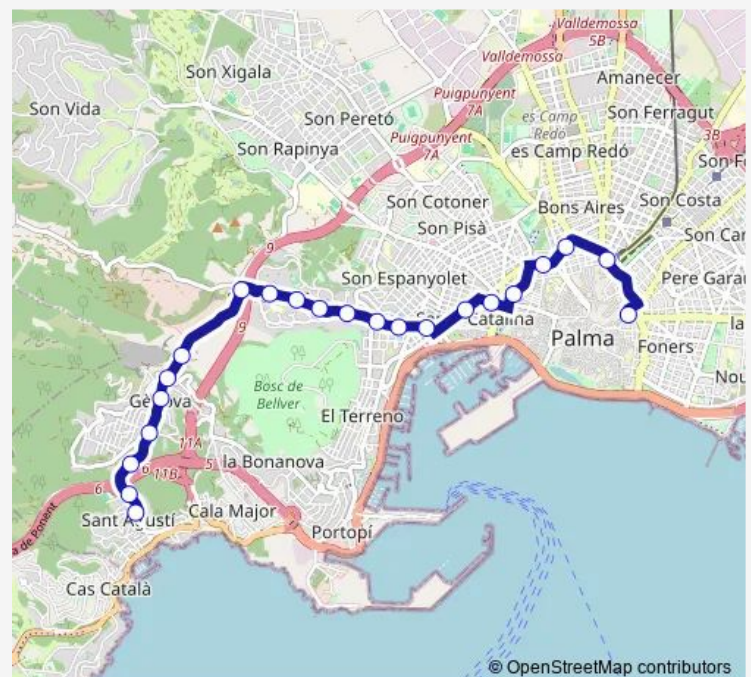

203-passeig Mallorca - Jaume Iii

206-Instituts

1051-Àrea d'intercanvi Alemanya - Comte de Sallent

390-pl. d'Espanya - Estació Intermodal

Route schedule

143-Belvedere — 1-Sindicat - Àrea d'intercanvi Sindicat

Monday 06:47

Tuesday 06:47

Wednesday 06:47

Thursday 06:47

Friday 06:47

Saturday 08:29

Sunday 08:25

Route info

Direction: 143-Belvedere

Stops: 22

Trip Duration: 0 hour 35 min

46 — la Bonanova - Gènova - Sindicat (dreta)

Direction

1-Sindicat - Àrea d'intercanvi Sindicat — 143-Belvedere

31 stops

[Open route schedule](#)

Direction: 1-Sindicat - Àrea d'intercanvi Sindicat

Stops: 31

Trip Duration: 0 hour 47 min

67-Joan Miró - Marivent

69-Joan Miró - Nixe

71-Cala Major

787-Joan Miró - Centre de Salut de Sant Agustí

786-Can Tapera