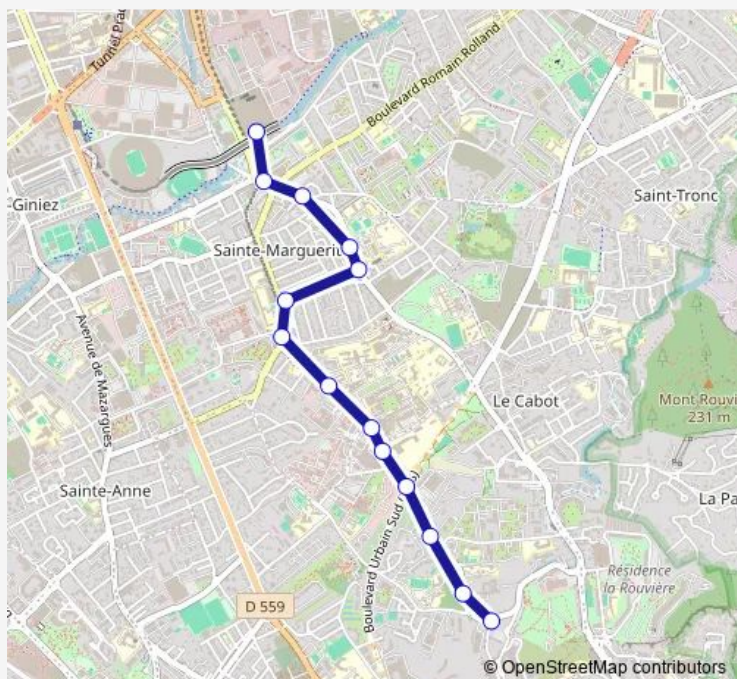

Saturday 05:15-21:25

Sunday 05:15-21:25

Route info

Direction: Métro Ste Marguerite Dromel

Stops: 11

Trip Duration: 0 hour 9 min

■ 46 — Métro Ste Marguerite Dromel - Valmante

Direction

Valmante — Métro Ste Marguerite Dromel

14 stops

[Open route schedule](#)

Valmante

St Joseph Aiguier

Chemin Colline St Joseph

La Bruyère

Collège Menu

Viton Hôpital Ste Marguerite

Viton

Le Brix Sévigné

Aubert Coin Joli

Antide Boyer

Ste Marguerite Vauthier

Ste Marguerite

La Pugette