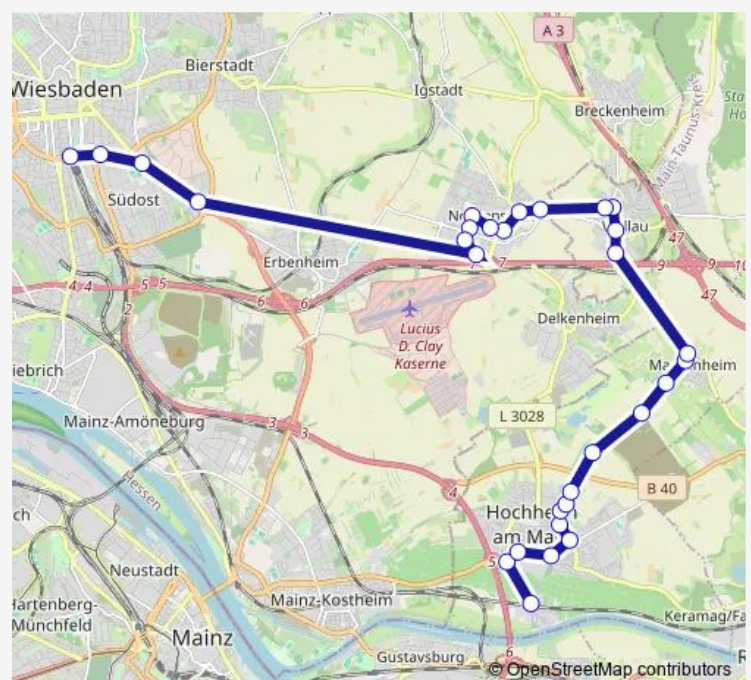

Wiesbaden-Nordenstadt Otto-von-Guericke-Ring

Wiesbaden-Nordenstadt Siemensstraße

Wiesbaden-Nordenstadt Habichtweg

Wiesbaden-Nordenstadt Eichendorffweg

Wiesbaden-Nordenstadt Horchheimer Straße

Wiesbaden-Nordenstadt Stolberger Straße

Hochheim (Main)-Massenheim Wallauer Straße

Hochheim (Main)-Massenheim Sporthalle

Hochheim (Main)-Massenheim Gartenstadt

Hochheim (Main) Lindenhof

Hochheim (Main) Neuer Friedhof

Route schedule

Wiesbaden Hauptbahnhof — Hochheim (Main) Rheingaubogen

Monday 07:22-15:34

Tuesday 07:22-15:34

Wednesday 07:22-15:34

Thursday 07:22-15:34

Friday 07:22-15:34

Saturday —

Sunday —

Route info

Direction: Wiesbaden Hauptbahnhof

Stops: 28

Trip Duration: 0 hour 45 min

Hochheim (Main) Am Schänzchen

Hochheim (Main) Hallenbad

Hochheim (Main) Breslauer Ring

Hochheim (Main) Goethestraße

Hochheim (Main) Altenwohnheim