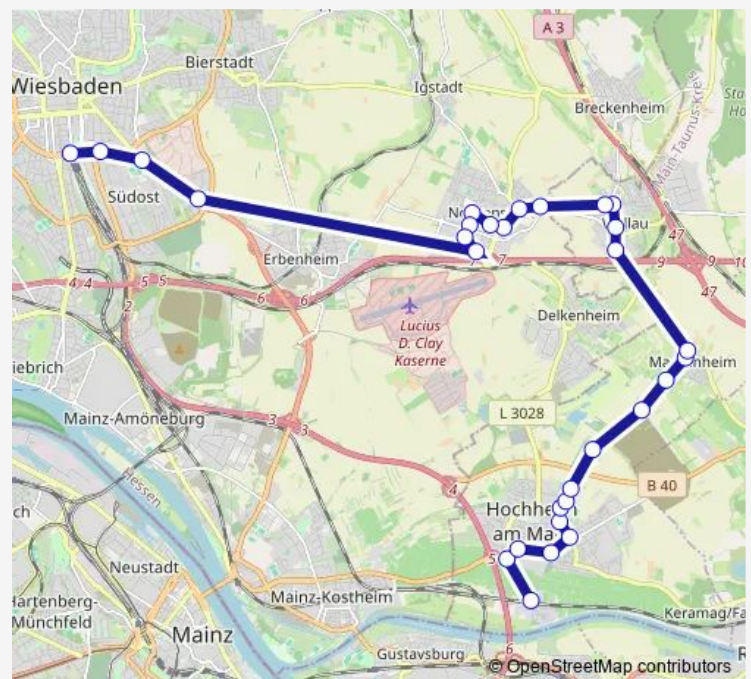

### Direction

Wiesbaden Hauptbahnhof — Hochheim (Main) Rhein-  
gaubogen

28 stops

[Open route schedule](#)

Wiesbaden Hauptbahnhof

Wiesbaden Statistisches Bundesamt

Wiesbaden Berliner Straße

Wiesbaden Siegfriedring

Wiesbaden-Nordenstadt Otto-von-Guericke-Ring

Wiesbaden-Nordenstadt Siemensstraße

Wiesbaden-Nordenstadt Habichtweg

Wiesbaden-Nordenstadt Eichendorffweg

Wiesbaden-Nordenstadt Horchheimer Straße

Wiesbaden-Nordenstadt Stolberger Straße

### Route schedule

Wiesbaden Hauptbahnhof — Hochheim (Main) Rhein-  
gaubogen

Monday 07:22-15:34

Tuesday 07:22-15:34

Wednesday 07:22-15:34

Thursday 07:22-15:34

Friday 07:22-15:34

Saturday —

### Route info

Direction: Wiesbaden Hauptbahnhof

Stops: 28

Trip Duration: 0 hour 45 min

46

BusMaps

Hochheim (Main) Am Schänzchen

Hochheim (Main) Hallenbad