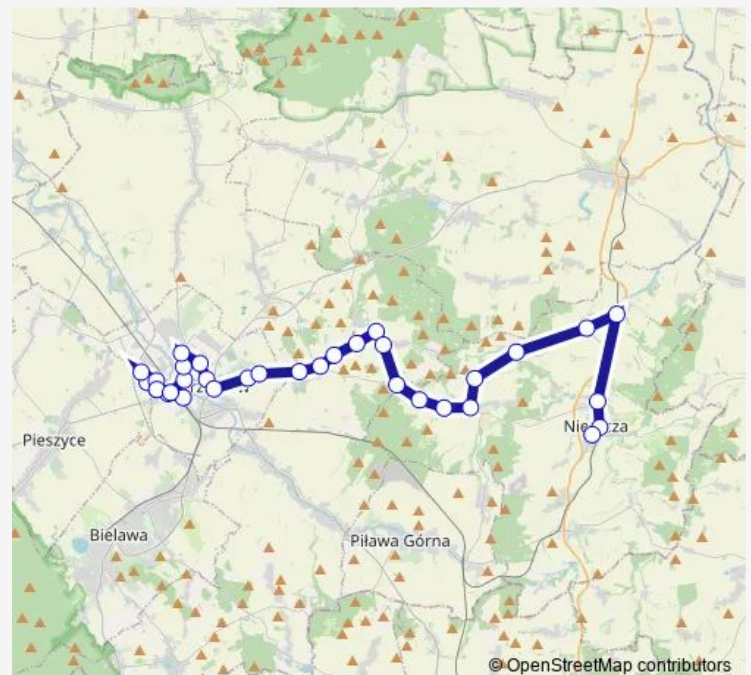

Friday 04:50-19:10

Saturday 09:10-11:10

Sunday 09:43

**Route info**

Direction: Niemcza Remiza

Stops: 35

Trip Duration: 1 hour 1 min

■ 46 — Linia 46

**BusMaps**

Dzierżoniów Piłsudskiego

Dzierżoniów Os. Jasne

Dzierżoniów Os. Tęczowe

Dzierżoniów Lidl

Dzierżoniów Bar Kaprys

Dzierżoniów Kościuszki

Dzierżoniów Kilińskiego

## Route info

Direction: Dzierżoniów Dworzec Pkp

Stops: 33

Trip Duration: 1 hour 0 min

Gilów skrzyżowanie

Gola Dzierżoniowska I

Gola Dzierżoniowska

Kietlin