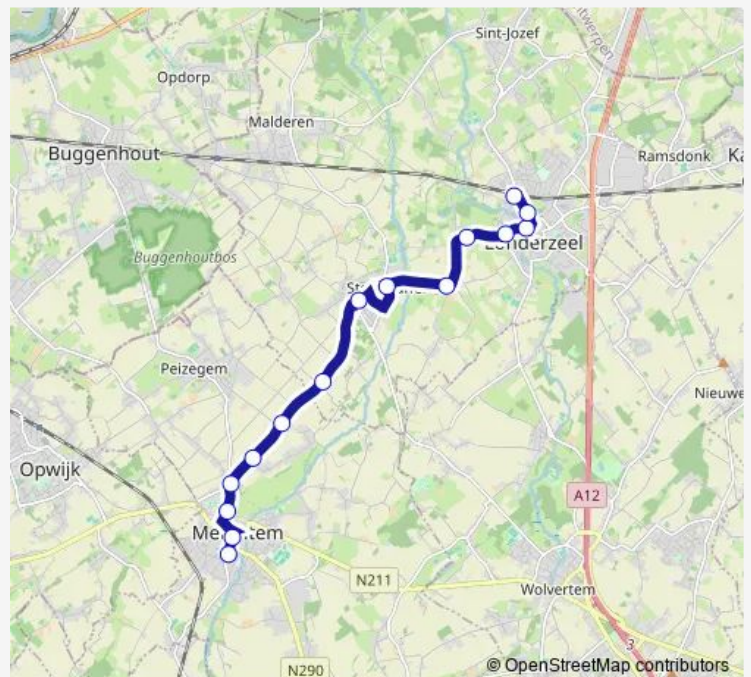

Bus 46 Merchtem - Steenhuffel - Londerzeel

[Go to website](#)

Direction

Merchtem Mieregem — Londerzeel Station perron 2

14 stops

[Open route schedule](#)

- Merchtem Mieregem
- Merchtem Eyckstraat Markthalte
- Merchtem Sint-Janstraat
- Merchtem Terlinden
- Merchtem Molenstraat
- Steenhuffel Bontestraat
- Steenhuffel Schoolstraat
- Steenhuffel Kerk
- Steenhuffel Lakeman
- Londerzeel Kapel Linde
- Londerzeel Tramstraat
- Londerzeel Dorpsstraat
- Londerzeel Chrysantenlaan
- Londerzeel Station perron 2

Route schedule

Merchtem Mieregem — Londerzeel Station perron 2

Monday	—
Tuesday	—
Wednesday	06:50-13:50
Thursday	—
Friday	—
Saturday	—
Sunday	—

Route info

Direction: Merchtem Mieregem

Stops: 14

Trip Duration: 0 hour 18 min

Direction

Merchtem Mieregem — Londerzeel Station perron 2

15 stops

[Open route schedule](#)

Merchtem Mieregem
Merchtem Varkensmarkt
Merchtem Ter Dreef
Merchtem Sint-Janstraat
Merchtem Terlinden
Merchtem Molenstraat
Steenhuffel Bontestraat
Steenhuffel Schoolstraat
Steenhuffel Kerk
Steenhuffel Lakeman
Londerzeel Kapel Linde
Londerzeel Tramstraat
Londerzeel Dorpsstraat
Londerzeel Chrysantenlaan
Londerzeel Station perron 2

Route schedule

Merchtem Mieregem — Londerzeel Station perron 2

Monday	06:50-19:50
Tuesday	06:50-19:50
Wednesday	14:50-19:50
Thursday	06:50-19:50
Friday	06:50-19:50
Saturday	08:14-20:14
Sunday	—

Route info