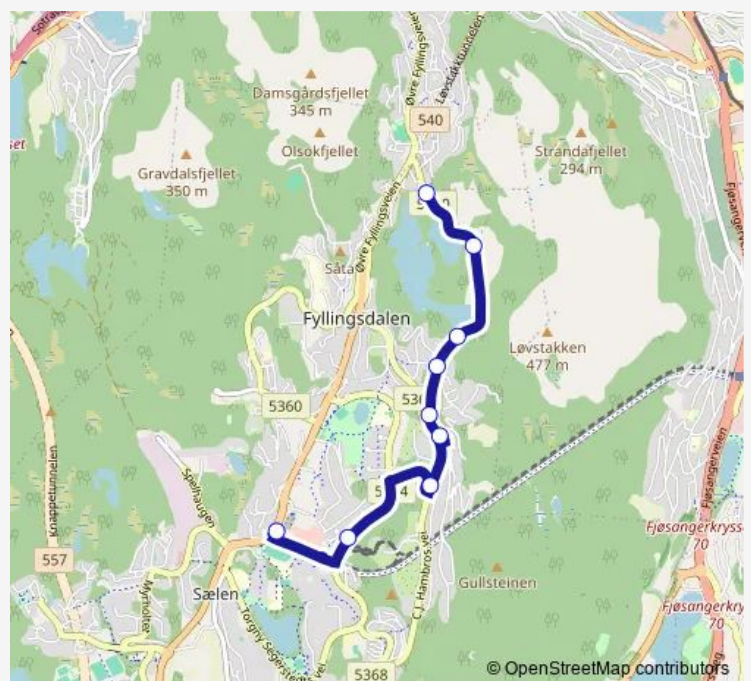

Route info

Direction: Løvestakskiftet

Stops: 9

Trip Duration: 0 hour 10 min

46 — Løvestakskiftet - Fyllingsdalen Terminal

Direction

Fyllingsdalen terminal — Løvstakskiftet

9 stops