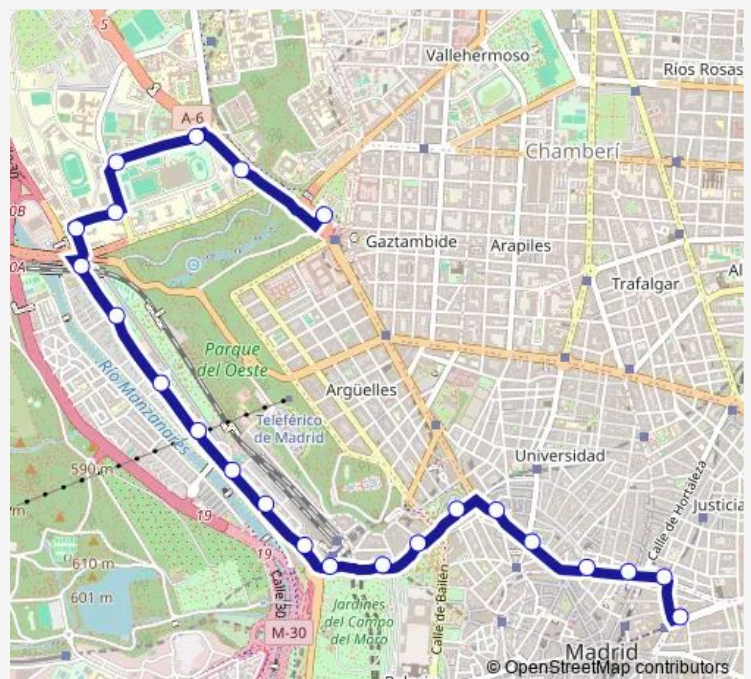

Gran Vía - Montera

Gran Vía - Pedro Zerolo

Gran Vía - Alcalá

Route schedule

Moncloa — Sevilla

Monday 06:30-23:05

Tuesday 06:30-23:05

Wednesday 06:30-23:05

Thursday 06:30-23:05

Friday 06:30-23:05

Saturday 06:30-23:05

Sunday 07:00-23:05

Route info

Direction: Moncloa

Stops: 22

Trip Duration: 0 hour 43 min

46 — Puerta del Sol/sevilla - Moncloa

Direction

Sevilla — Moncloa

23 stops

[Open route schedule](#)

Sevilla

Gran Vía - Pedro Zerolo

Gran Vía - Montera

Wednesday 06:30-23:30

Thursday 06:30-23:30

Friday 06:30-23:30

Saturday 06:30-23:30

Sunday 07:30-23:30

Route info

Direction: Sevilla

Stops: 23