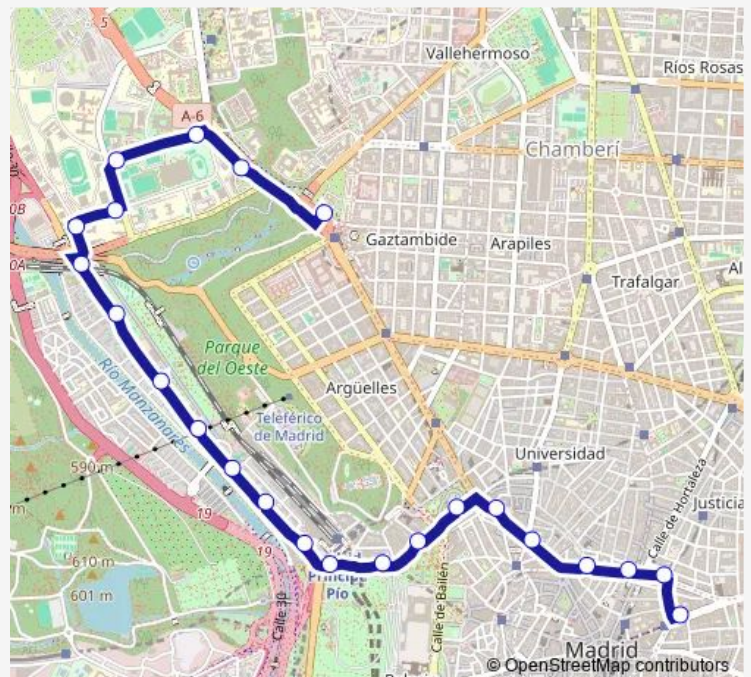

Gran Vía - Pedro Zerolo

Gran Vía - Alcalá

Route schedule

Moncloa — Sevilla

Monday 06:30-23:05

Tuesday 06:30-23:05

Wednesday 06:30-23:05

Thursday 06:30-23:05

Friday 06:30-23:05

Saturday 06:30-23:05

Sunday 07:00-23:05

Route info

Direction: Moncloa

Stops: 22

Trip Duration: 0 hour 41 min

Direction

Sevilla — Moncloa

23 stops

[Open route schedule](#)

Sevilla

Gran Vía - Pedro Zerolo

Gran Vía - Montera

Gran Vía - Callao

Santo Domingo

Avenida De La Memoria

Moncloa

Route schedule

Sevilla — Moncloa

Monday 06:30-23:30

Tuesday 06:30-23:30

Wednesday 06:30-23:30

Thursday 06:30-23:30