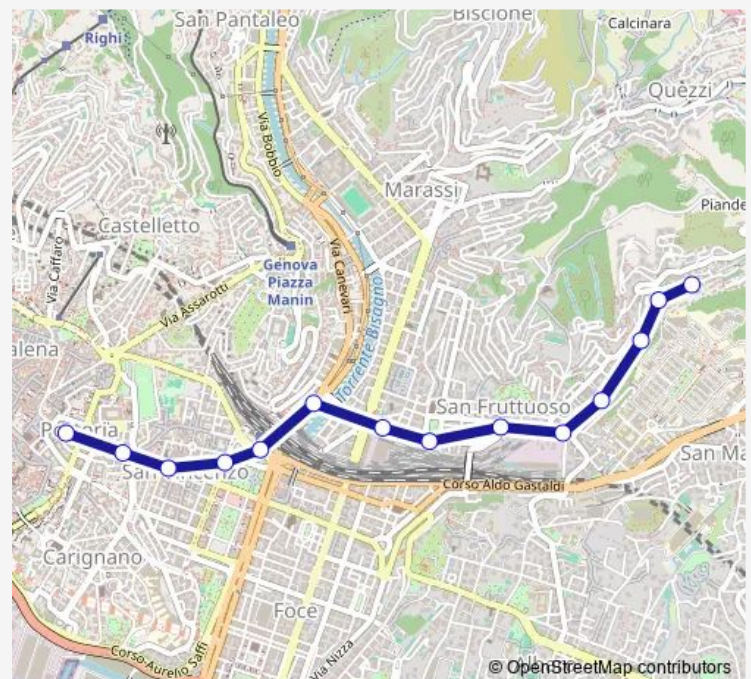

Wednesday 05:30-20:49

Thursday 05:30-20:49

Friday 05:30-20:49

Saturday 05:30-20:33

Sunday 05:30-20:30

Route info

Direction: Donghi/Capolinea

Stops: 14

Trip Duration: 0 hour 23 min

Direction

XX Settembre 1/DE Ferrari — Donghi/Capolinea

14 stops

[Open route schedule](#)

XX Settembre 1/DE Ferrari

XX Settembre 2/Monumentale

XX Settembre 3/Merc. Orientale

Thursday 20:46

Friday 20:46

Saturday 19:59-20:47

Sunday 20:44

Route info

Direction: XX Settembre 1/DE Ferrari

Stops: 19

Trip Duration: 0 hour 16 min

Direction

Donghi/Capolinea — Giusti/Sardegna

9 stops

[Open route schedule](#)

Donghi/Capolinea

Donghi 1/Manzasco

Donghi 2/Madonna

Manuzio 1/Gaulli