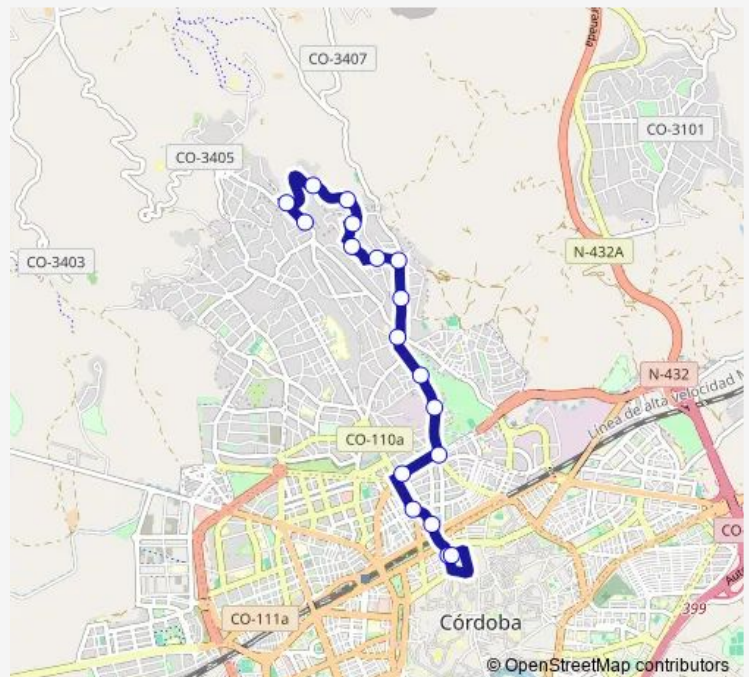

Route schedule

Huerta del Hierro — Colón Norte

Monday 08:40-18:10

Tuesday 08:40-18:10

Wednesday 08:40-18:10

Thursday 08:40-18:10

Friday 08:40-18:10

Saturday —

Sunday —

Route info

Direction: Huerta del Hierro

Stops: 18

Trip Duration: 0 hour 29 min

Direction

Colón Norte — Huerta del Hierro

14 stops

[Open route schedule](#)

Colón Norte

Llanos del Pretorio

Nogal

Esc. Fernández Márquez 1^a

Esc. Fernández Márquez 2^a

Cruz de Juárez

Escultor Ramón Barba 1^a

Colón Norte — Huerta del Hierro

Monday	08:30-18:00
Tuesday	08:30-18:00
Wednesday	08:30-18:00
Thursday	08:30-18:00
Friday	08:30-18:00
Saturday	—
Sunday	—

Route info

Direction: Colón Norte

Stops: 14

Trip Duration: 0 hour 10 min