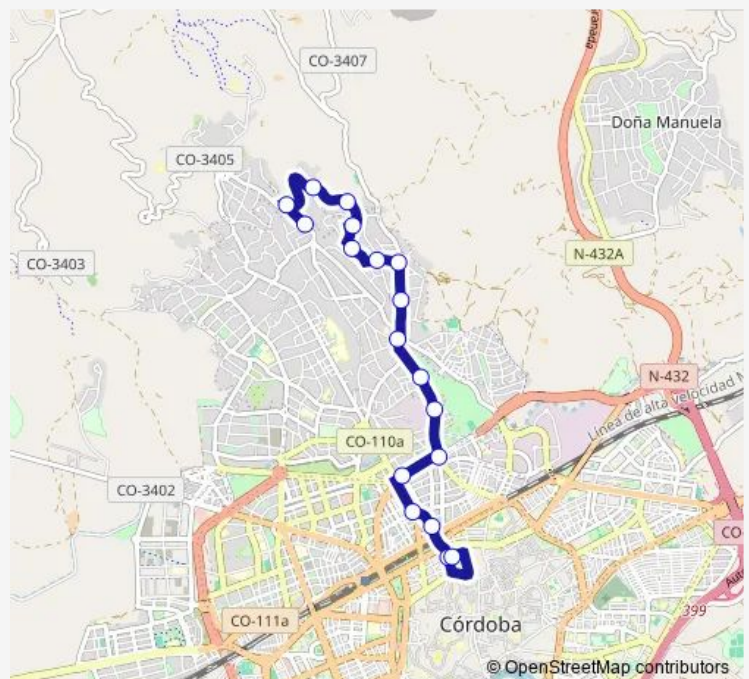

Route schedule

Huerta del Hierro — Colón Norte

Monday 08:40-18:10

Tuesday 08:40-18:10

Wednesday 08:40-18:10

Thursday 08:40-18:10

Friday 08:40-18:10

Saturday —

Sunday —

Route info

Direction: Huerta del Hierro

Stops: 18

Trip Duration: 0 hour 29 min

46 — L46: Plaza Colón - Huerta DEL Hierro

Direction

Colón Norte — Huerta del Hierro

14 stops

[Open route schedule](#)

Colón Norte

Llanos del Pretorio

Nogal

Esc. Fernández Márquez 1^a

Esc. Fernández Márquez 2^a

Cruz de Juárez

Route schedule

Colón Norte — Huerta del Hierro

Monday 08:30-18:00

Tuesday 08:30-18:00

Wednesday 08:30-18:00

Thursday 08:30-18:00

Friday 08:30-18:00

Saturday —