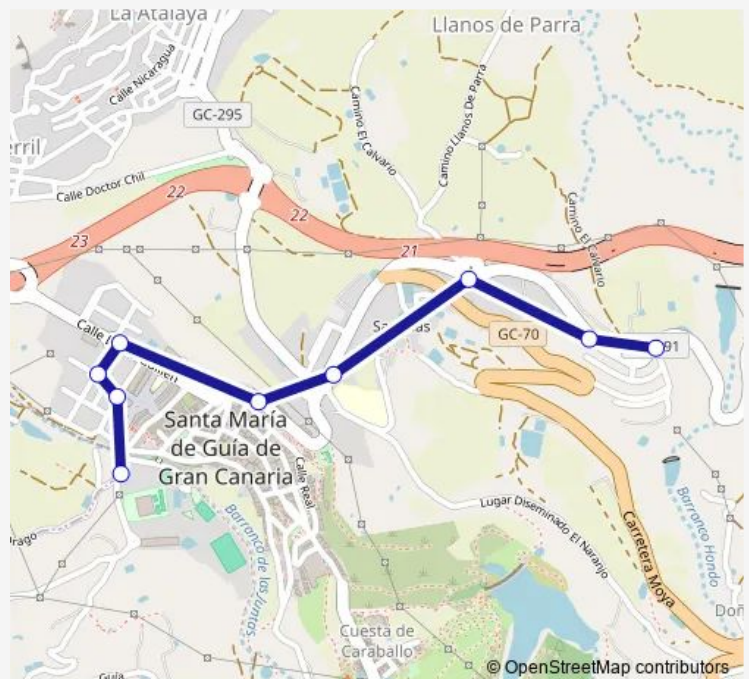

### Direction

Urb Los Sauces 2 — Barranco De Guia

9 stops

[Open route schedule](#)

Urb Los Sauces 2

Urb Los Sauces

Albercon De La Virgen. 24

Cruce De La Atalaya les Guia

El 7

C/Lomo Guillen

C/Cuartel Guardia Civil

Pasaje Tirma G-Urb Las Hertas

Barranco De Guia

### Route schedule

Urb Los Sauces 2 — Barranco De Guia

Monday	—
Tuesday	—
Wednesday	—
Thursday	—
Friday	—
Saturday	12:52
Sunday	—

### Route info

Direction: Urb Los Sauces 2

Stops: 9

Trip Duration: 0 hour 4 min