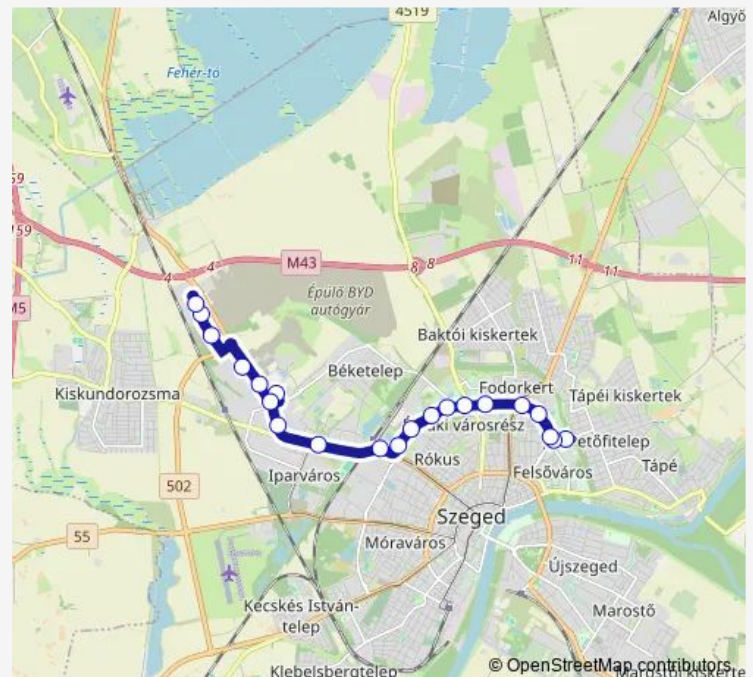

Budapesti körút (József Attila sugárút)

Agyagos utca

Makkosházi körút (Rókusi körút)

Vértó

Bálint Sándor utca

Rókusi víztorony

Kisteleki utca

Szeged-Rókus vasútállomás, bejárati út

Fonógyári út

Budapesti út (Dorozsmai út)

Auchan áruház

Zápor út

Öthalmi diáklakások

Gumigyár, buszforduló

Back Bernát utca 2.

Back Bernát utca 6.

Saturday —

Sunday —

Route info

Direction: Lugas utca

Stops: 21

Trip Duration: 0 hour 26 min

90h — Lugas utca / Szegedi Ipari Logisztikai Központ

Direction