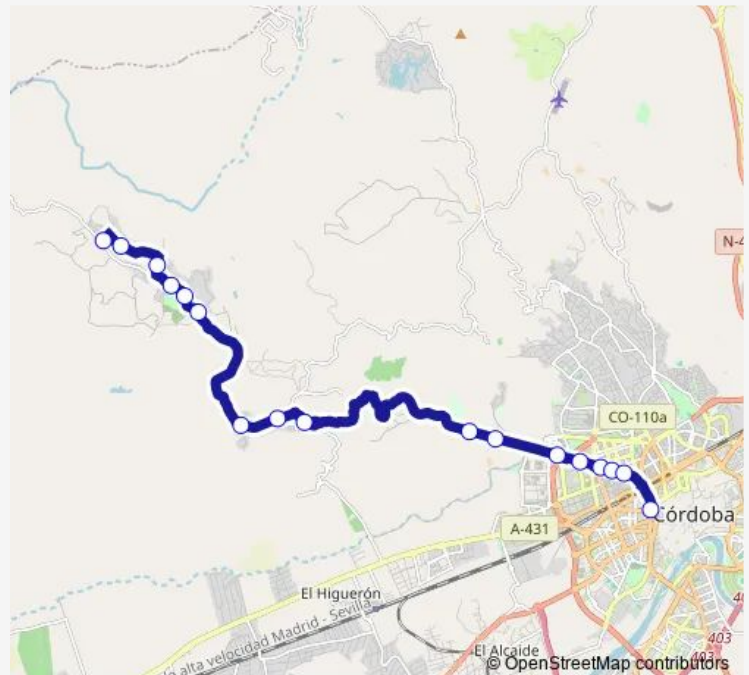

Planta asfáltica Dc

Albaida

Ctra. Trassierra (Anna Pavlova) D.C

Ctra. Trassierra 1ª D.C.

Ctra. Trassierra 2ª D.C.

Crta. Trassierra 3ª D.C.

República Argentina (Gasolinera)

**Route schedule**

**Route info**

Direction: Llanos de Arjona

Stops: 17

Trip Duration: 0 hour 40 min

T — L-T: R. Argentina - Trassierra

## Direction

República Argentina (Gasolinera) — Llanos de Arjona

19 stops

[Open route schedule](#)

República Argentina (Gasolinera)

Avda. Cervantes

Glorieta Tres Culturas

Ctra. Trassierra 1ª

## Route schedule

República Argentina (Gasolinera) — Llanos de Arjona

Monday 07:15-21:15

Tuesday 07:15-21:15

Wednesday 07:15-21:15

Thursday 07:15-21:15

Friday 07:15-21:15

Saturday 08:15-21:15