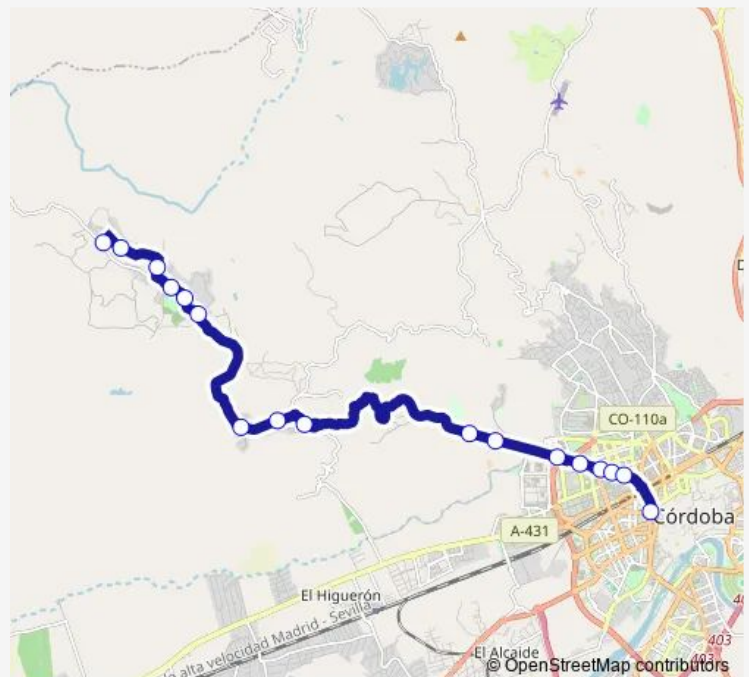

Route info

Direction: Llanos de Arjona

Stops: 17

Trip Duration: 0 hour 40 min

T — L-T: R. Argentina - Trassierra

Direction

República Argentina (Gasolinera) — Llanos de Arjona

19 stops

[Open route schedule](#)

República Argentina (Gasolinera)

Avda. Cervantes

Glorieta Tres Culturas

Ctra. Trassierra 1ª

Ctra. Trassierra 2ª

Ctra. Trassierra 3ª

Ctra. Trassierra (Anna Pavlova)

La Virgencita (B. Popea)

Plaza Trassierra

Asociación de Vecinos

Llanos de Arjona

Route schedule

República Argentina (Gasolinera) — Llanos de Arjona

Monday 07:15-21:15

Tuesday 07:15-21:15

Wednesday 07:15-21:15

Thursday 07:15-21:15

Friday 07:15-21:15

Saturday 08:15-21:15

Sunday 08:15-21:15

Route info

Direction: República Argentina (Gasolinera)

Stops: 19