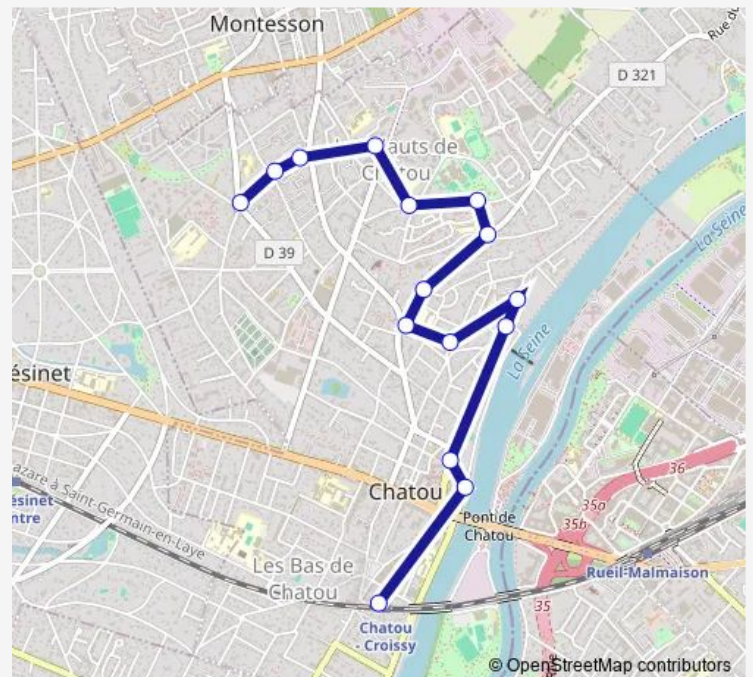

Direction

Place du Docteur Roux — Gare de Chatou - Croissy

15 stops

[Open route schedule](#)

Place du Docteur Roux

Ribot Barbier

Maurice de Vlaminck

Renoir

Sarrail Foch

Maurice Berteaux

Gare de Chatou - Croissy

Route schedule

Place du Docteur Roux — Gare de Chatou - Croissy

Monday	—
Tuesday	—
Wednesday	—
Thursday	—
Friday	—
Saturday	—
Sunday	06:00-12:50

Route info

Direction: Place du Docteur Roux

Stops: 15

Trip Duration: 0 hour 22 min

Direction

Place du Docteur Roux — Gare de Chatou - Croissy

15 stops

[Open route schedule](#)

Place du Docteur Roux

Sunday 13:11-22:00

Route info

Direction: Place du Docteur Roux

Stops: 12

Trip Duration: 0 hour 15 min

T Bus time schedules and route maps are available in an offline PDF at busmaps.com. Use the busmaps.com website to see live bus times, train schedule or subway schedule, and step-by-step directions for all public transit in Nanterre