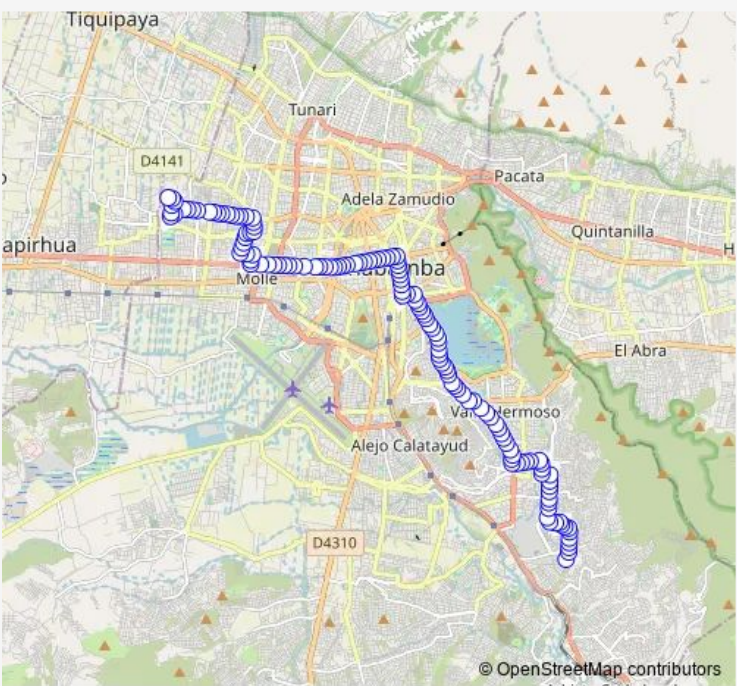

Bus T Microbus T: Calle Sacaca → Villa Coña Coña

[Go to website](#)

Direction
 Calle Omasuyus — innominada
 134 stops
[Open route schedule](#)

- Calle Omasuyus
- Avenida Pisiga
- Avenida Pisiga
- Avenida Pisiga
- Avenida Pisiga
- Avenida Pisiga
- innominada
- Calle Paria
- Avenida La Joya
- Avenida Silala
- Calle Gran Chaco y Avenida Silala
- Avenida Silala
- Avenida Humberto Asín Rivero y Calle Sur Lipez
- Avenida Humberto Asín Rivero
- Avenida Humberto Asín Rivero
- Avenida Humberto Asín Rivero
- Avenida Humberto Asín Rivero y Rotonda Humberto Asín
- Avenida Humberto Asín Rivero
- Avenida Humberto Asín Rivero
- Avenida Machacamamarca y Calle Esmeraldas y Avenida Humberto Asín Rivero
- Avenida Machacamamarca y Calle San Felipe de Austria

Route schedule
 Calle Omasuyus — innominada

Monday	06:00-23:00
Tuesday	06:00-23:00
Wednesday	06:00-23:00
Thursday	06:00-23:00
Friday	06:00-23:00
Saturday	06:00-23:00
Sunday	06:00-23:00

Route info
 Direction: Calle Omasuyus
 Stops: 134
 Trip Duration: 0 hour 22 min

T — Microbus T: Calle Sacaca → Villa Coña Coña **BusMaps**

Calle San Felipe de Austria

Calle San Felipe de Austria

Calle Larecaja

Avenida Pedro de Zeballos

Avenida Pedro de Zeballos

Avenida Pedro de Zeballos

Avenida Circuito Bolivia

Avenida Circuito Bolivia

Avenida Circuito Bolivia

Rotonda Circuito Bolivia y Oquendo

Avenida Oquendo

Avenida Oquendo

Avenida República y Calle 16 de Julio

Avenida República y Calle Antezana