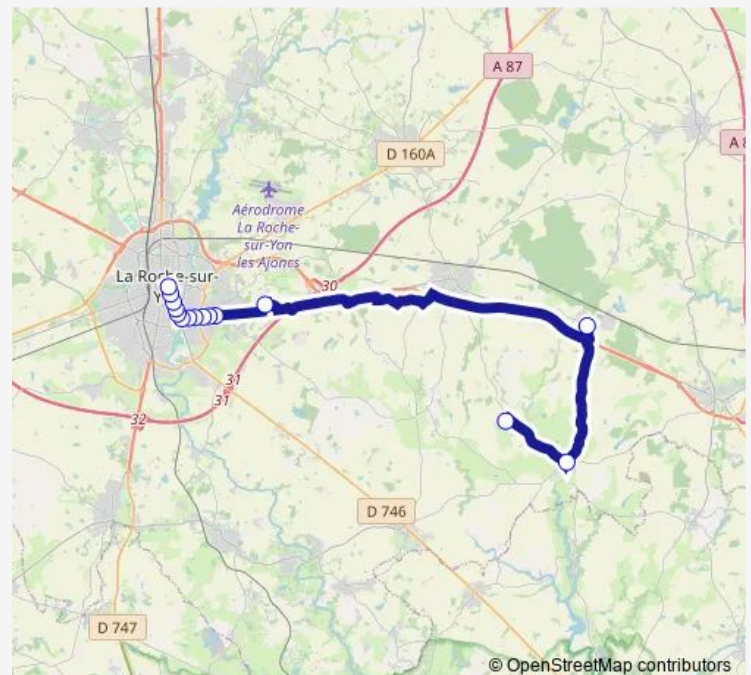

### Route schedule

Puits Pellerin — Napoléon Hippopotame

Monday 06:48-18:22

Tuesday 06:48-18:22

Wednesday 06:48-18:22

Thursday 06:48-18:22

Friday 06:48-18:22

Saturday 08:18-18:11

### Route info

Direction: Puits Pellerin

Stops: 15

Trip Duration: 0 hour 40 min

■ T — Thorigny/Fougeré - Napoléon

## Direction

Napoléon Hippopotame — Puits Pellerin

15 stops

[Open route schedule](#)

Napoléon Hippopotame

Préfecture

Rousseau

Pont Boileau