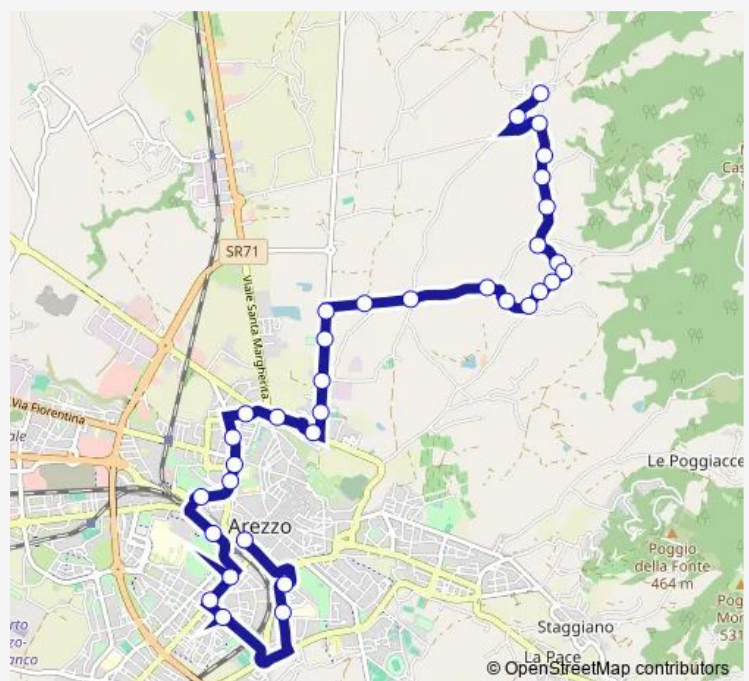

San Polo Bivio S. Fabiano

V. Fontebranda 53 - Ponticino

V. Fontebranda Opp 158

V. Fontebranda Opp 30

V. Montefeltro Opp 48 Bv. S.Polo

Via Montefeltro 44 - Piscina Florida

V. Montefeltro Opp 42 - Ponte Lanino

### Route schedule

Antria - Chiesa — Stazione Fs Lato Via Spinello

Monday 06:20-19:24

Tuesday 06:20-19:24

Wednesday 06:20-19:24

Thursday 06:20-19:24

Friday 06:20-19:24

Saturday 06:20-19:24

### Route info

Direction: Antria - Chiesa

Stops: 34

Trip Duration: 0 hour 36 min

T — Antria-S.Polo-Via Emilia-Baldaccio-Via Arno-Stazione-Via Emilia-Antria

Via Tarlati 5

Via Emilia - Scuola

Via Della Chimera 27 Ang Via Umbria