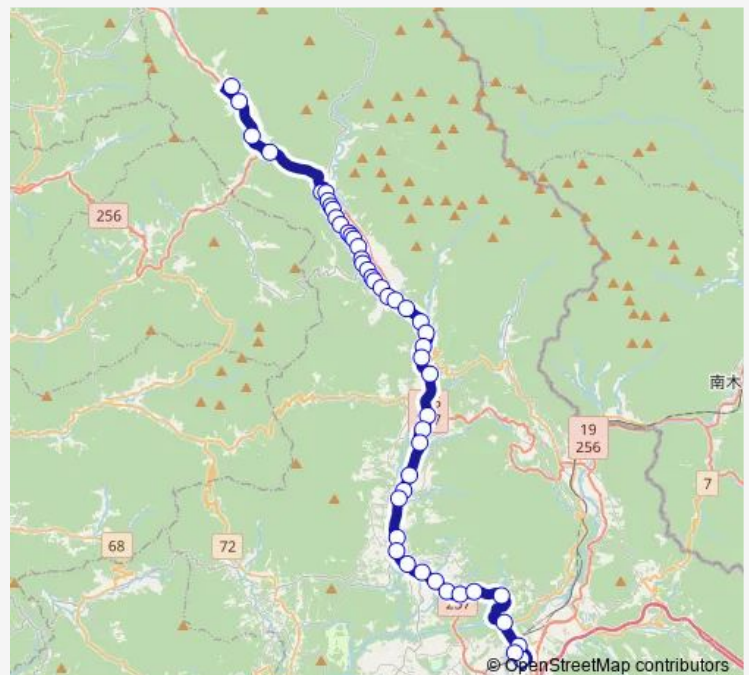

### Route schedule

加子母総合事務所前 — 中津川駅前

Monday 06:00-18:35

Tuesday 06:00-18:35

Wednesday 06:00-18:35

Thursday 06:00-18:35

Friday 06:00-18:35

Saturday 06:25-18:20

Sunday 06:25-18:20

### Route info

Direction: 加子母総合事務所前

Stops: 48

Trip Duration: 1 hour 2 min

黒川谷

稲荷橋

狩宿

芝ヶ瀬

## Route info

Direction: 中津川駅前

Stops: 48

Trip Duration: 1 hour 2 min

稲荷橋

黒川谷

下付知

若宮前