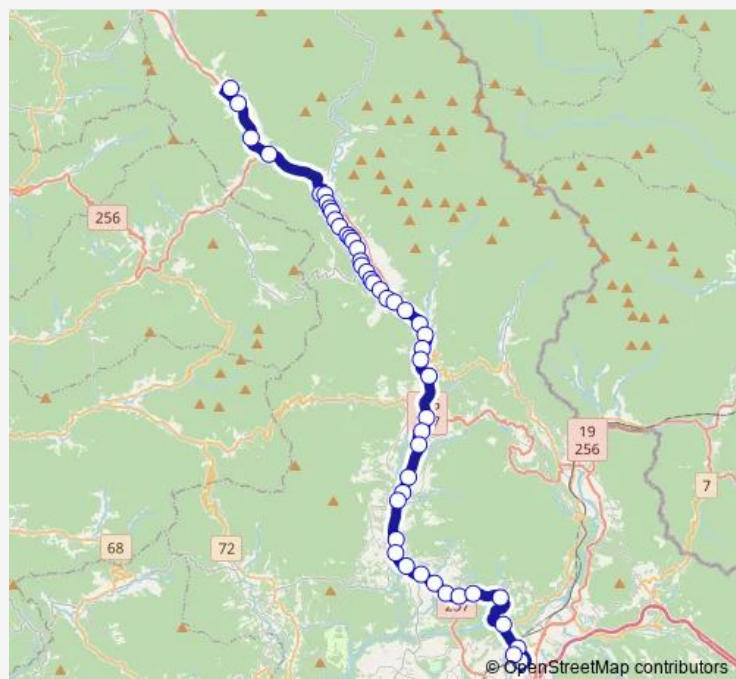

Saturday 06:25-18:20

Sunday 06:25-18:20

Route info

Direction: 加子母総合事務所前

Stops: 48

Trip Duration: 1 hour 2 min

黒川谷

稲荷橋

Monday 06:45-20:55

Tuesday 06:45-20:55

Wednesday 06:45-20:55

Thursday 06:45-20:55

Friday 06:45-20:55

Saturday 07:45-20:30

Sunday 07:45-20:30

Route info

Direction: 中津川駅前

Stops: 48

Trip Duration: 1 hour 2 min

稲荷橋

黒川谷

下付知

若宮前

中田