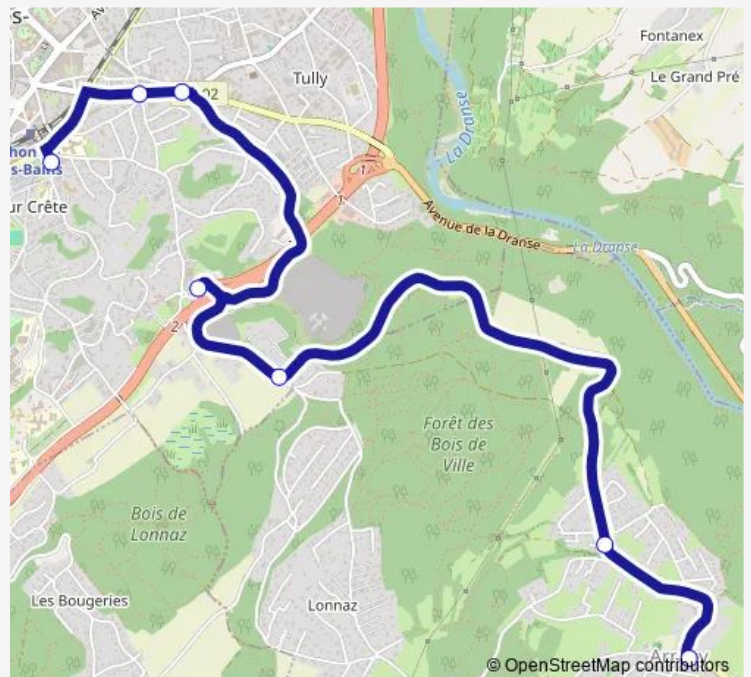

Direction

Place de Crète Travaux — Chef-Lieu d'Armoy

7 stops

[Open route schedule](#)

Place de Crète Travaux

Vallées

La Mouche

P+R Ermitage

Crêt Sainte Marie

Les Prés Carres

Chef-Lieu d'Armoy

Route schedule

Place de Crète Travaux — Chef-Lieu d'Armoy

Monday	07:30-19:45
Tuesday	07:30-19:45
Wednesday	07:30-19:45
Thursday	07:30-19:45
Friday	07:30-19:45
Saturday	09:00-19:15
Sunday	—

Route info

Direction: Place de Crète Travaux

Stops: 7

Trip Duration: 0 hour 18 min

Direction

Chef-Lieu d'Armoy — Place de Crète Travaux

7 stops

[Open route schedule](#)

Chef-Lieu d'Armoy

Les Prés Carres

Crêt Sainte Marie

P+R Ermitage

La Mouche

Vallées

Place de Crète Travaux

Route schedule