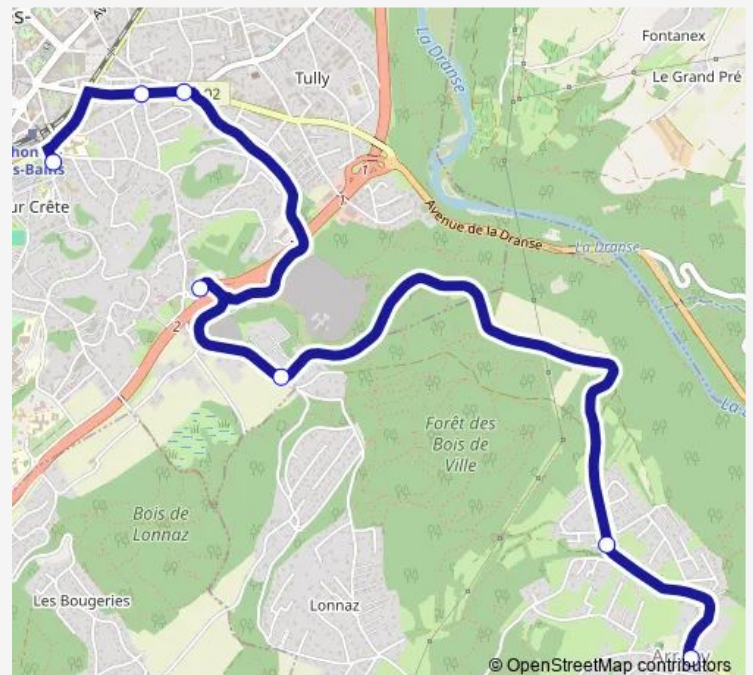

Direction

Place de Crète Travaux — Chef-Lieu d'Armoy

7 stops

[Open route schedule](#)

Place de Crète Travaux

Vallées

La Mouche

P+R Ermitage

Crêt Sainte Marie

Les Prés Carres

Chef-Lieu d'Armoy

Route schedule

Place de Crète Travaux — Chef-Lieu d'Armoy

Monday	07:30-19:45
Tuesday	07:30-19:45
Wednesday	07:30-19:45
Thursday	07:30-19:45
Friday	07:30-19:45
Saturday	09:00-19:15
Sunday	—

Route info

Direction: Place de Crète Travaux

Stops: 7

Trip Duration: 0 hour 18 min

Direction

Chef-Lieu d'Armoy — Place de Crète Travaux

7 stops

[Open route schedule](#)

Chef-Lieu d'Armoy

Les Prés Carres

Crêt Sainte Marie

P+R Ermitage

La Mouche

Vallées

Place de Crète Travaux

Route schedule