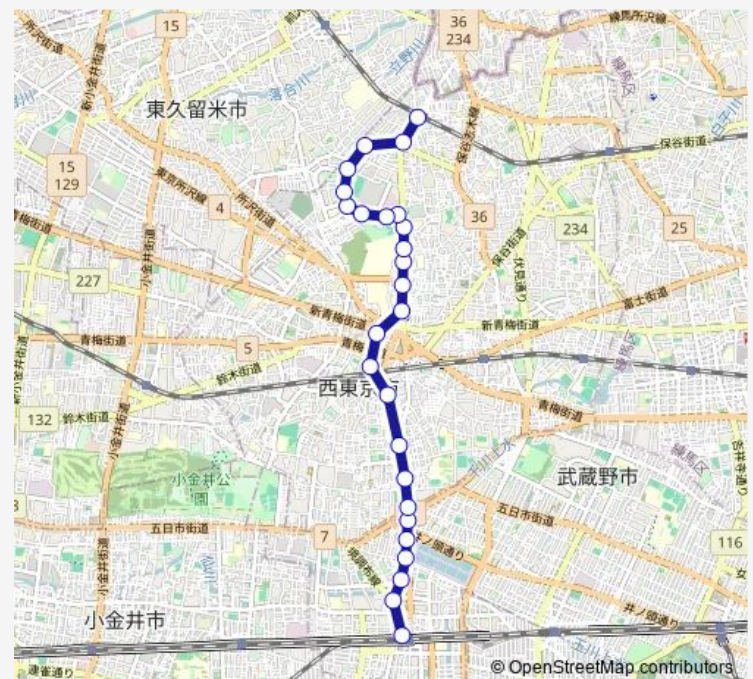

Saturday —

Sunday —

Route info

Direction: 武蔵境駅

Stops: 26

Trip Duration: 0 hour 27 min

ひばりが丘団地

中原小学校