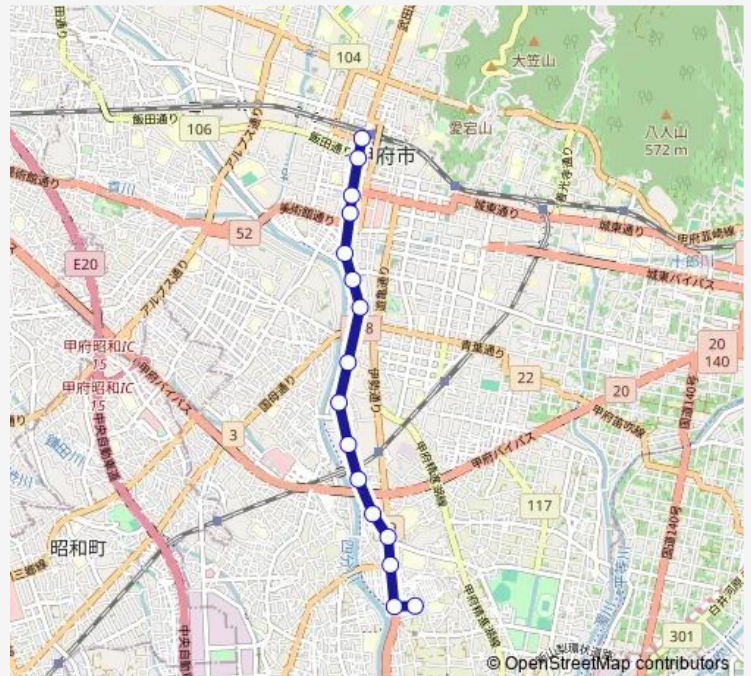

### Direction

駿台今井キャンパス — 甲府駅バスターミナル

16 stops

[Open route schedule](#)

- 駿台今井キャンパス
- 上今井町西
- 甲府商業高校入口
- 南甲府警察署
- 彩火橋南
- 彩火橋北
- 住吉二丁目
- 伊勢三丁目
- 伊勢小学校正門
- 伊勢一丁目
- 相生三丁目
- 甲府市健康支援センター入口
- 甲府地方裁判所
- 丸の内三丁目
- 県会議事堂
- 甲府駅バスターミナル

### Route schedule

駿台今井キャンパス — 甲府駅バスターミナル

Monday	07:31-15:35
Tuesday	07:31-15:35
Wednesday	07:31-15:35
Thursday	07:31-15:35
Friday	07:31-15:35
Saturday	—
Sunday	—

### Route info

Direction: 駿台今井キャンパス

Stops: 16

Trip Duration: 0 hour 19 min

60:駿台今井キャンパス発 敷島営業所方面行き Bus time schedules and route maps are available in an offline PDF at [busmaps.com](https://busmaps.com). Use the [busmaps.com](https://busmaps.com) website to see live bus times, train schedule or subway schedule, and step-by-step directions for all public transit in Kofu