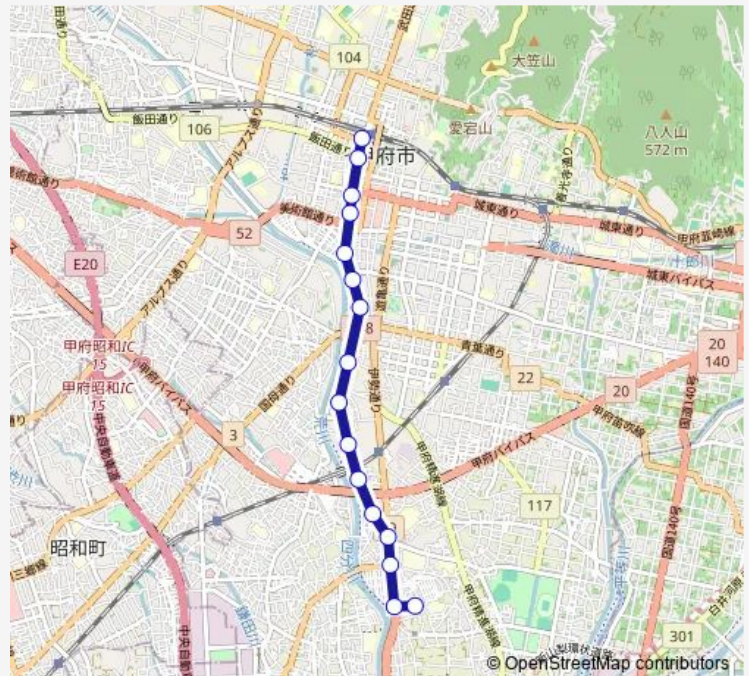

Bus 60:駿台今井キャンパス発 敷島営業所方面行き 駿台今井キャンパス発 敷島営業所方面行き(60:敷島 ~ 飯田 ~ 甲府駅 ~ 伊勢3 ~ 南甲府警察署 ~ 駿台今井- キャンパス)

[Go to website](#)

Direction

駿台今井キャンパス — 甲府駅バスターミナル

16 stops

[Open route schedule](#)

- 駿台今井キャンパス
- 上今井町西
- 甲府商業高校入口
- 南甲府警察署
- 彩火橋南
- 彩火橋北
- 住吉二丁目
- 伊勢三丁目
- 伊勢小学校正門
- 伊勢一丁目
- 相生三丁目
- 甲府市健康支援センター入口
- 甲府地方裁判所
- 丸の内三丁目
- 県会議事堂
- 甲府駅バスターミナル

Route schedule

駿台今井キャンパス — 甲府駅バスターミナル

| | |
|-----------|-------------|
| Monday | 07:31-15:35 |
| Tuesday | 07:31-15:35 |
| Wednesday | 07:31-15:35 |
| Thursday | 07:31-15:35 |
| Friday | 07:31-15:35 |
| Saturday | — |
| Sunday | — |

Route info

Direction: 駿台今井キャンパス

Stops: 16

Trip Duration: 0 hour 19 min

60:駿台今井キャンパス発 敷島営業所方面行き Bus time schedules and route maps are available in an offline PDF at busmaps.com. Use the busmaps.com website to see live bus times, train schedule or subway schedule, and step-by-step directions for all public transit in Kofu