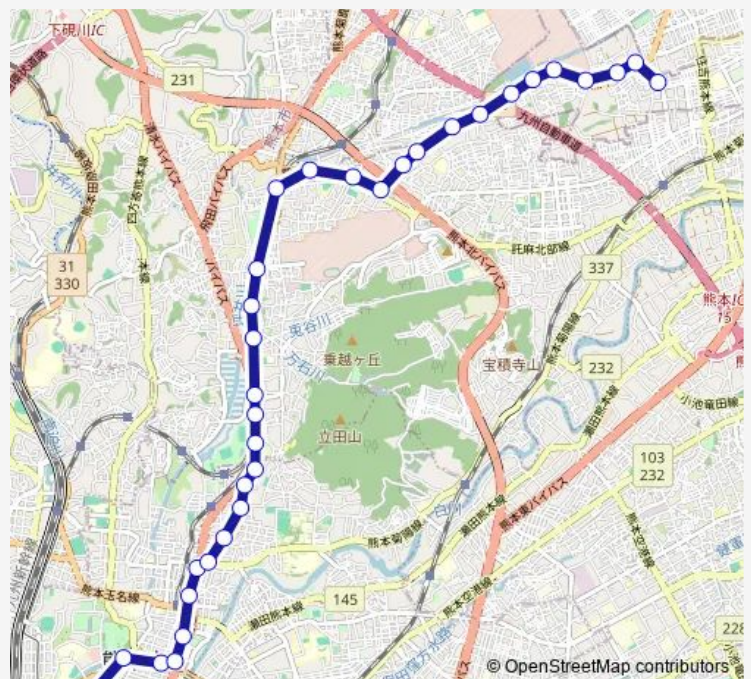

### Route schedule

桜町バスターミナル — 武蔵ヶ丘車庫前

Monday	12:00
Tuesday	12:00
Wednesday	12:00
Thursday	12:00
Friday	12:00
Saturday	—
Sunday	—

### Route info

Direction: 桜町バスターミナル

Stops: 33

Trip Duration: 0 hour 43 min

■ C5-3 : 桜町バスターミナル→水道町→三軒町→堀川→  
新地団地→武蔵ヶ丘車庫前

新地 ( 熊本 )

杉下

鈴ヶ原