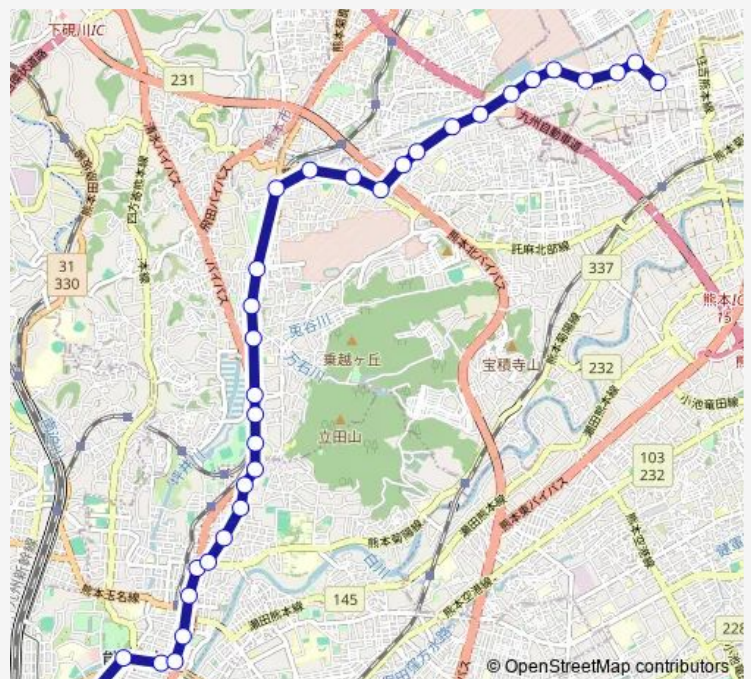

通町筋

水道町

白川公園前

藤崎宮前

浄行寺

薬園町

三軒町・黒髪小学校前

濟々巖前

堀川

城北校前

清水中学校前

Route schedule

桜町バスターミナル — 武蔵ヶ丘車庫前

Monday	12:00
Tuesday	12:00
Wednesday	12:00
Thursday	12:00
Friday	12:00
Saturday	—
Sunday	—

Route info

Direction: 桜町バスターミナル

Stops: 33

Trip Duration: 0 hour 43 min

■ C5-3 : 桜町バスターミナル→水道町→三軒町→堀川→
新地団地→武蔵ヶ丘車庫前

新地 (熊本)

杉下

鈴ヶ原

中島 (熊本市北区)

新地団地