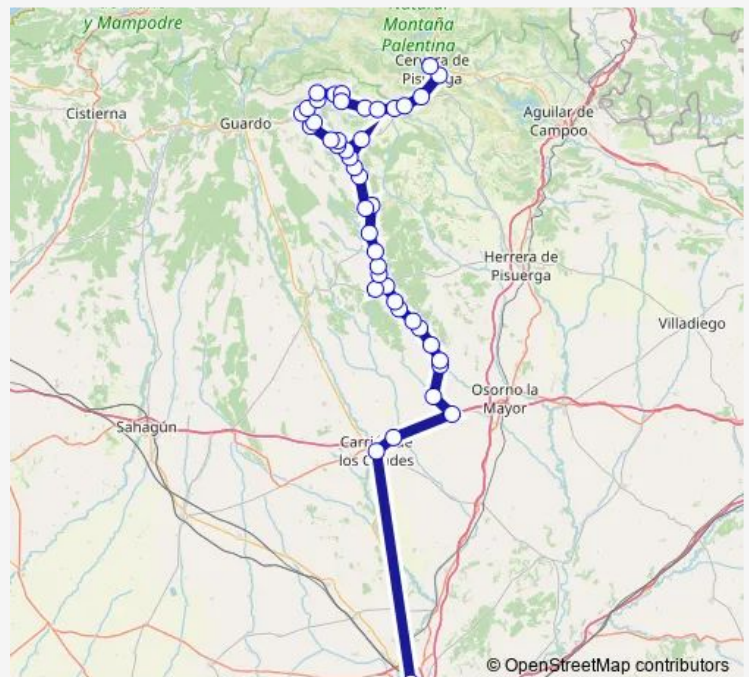

**Direction**

Palencia — Cervera De Pisuerga

44 stops

[Open route schedule](#)

- Palencia
- Carrion De Los Condes
- San Mames De Campos
- Villaherreros
- Villasarracino
- Castrillo De Villavega
- Villavega
- Barcena De Campos
- Villanuño De Valdavia
- Arenillas De Nuño Perez
- Villasila De Valdavia
- Villamelendro
- Villaeles De Valdavia
- Villabasta De Valdavia
- Arenillas De San Pelayo
- Renedo De Valdavia
- Polvorosa De Valdavia
- Buenavista De Valdavia
- La Puebla De Valdavia
- El Barrio De La Puebla
- Congosto De Valdavia

Route schedule

Palencia — Cervera De Pisuerga

Monday	13:30-18:30
Tuesday	13:30
Wednesday	13:30-18:30
Thursday	13:30
Friday	13:30-18:30
Saturday	—
Sunday	—

Route info

Direction: Palencia

Stops: 44

Trip Duration: 2 hour 5 min

Baños De La Peña

Cuerno (Santana)

Roscales De La Peña

Riosmenudos De La Peña

Vega De Riacos

Barajones

Respenda De La Peña

Viduerna

Pino De Viduerna

Estación De Las Heras

Santibañez De La Peña

Aviñante De La Peña

Villafria De La Peña

Villaverde De La Peña

Velilla De La Peña

Tarilonte De La Peña