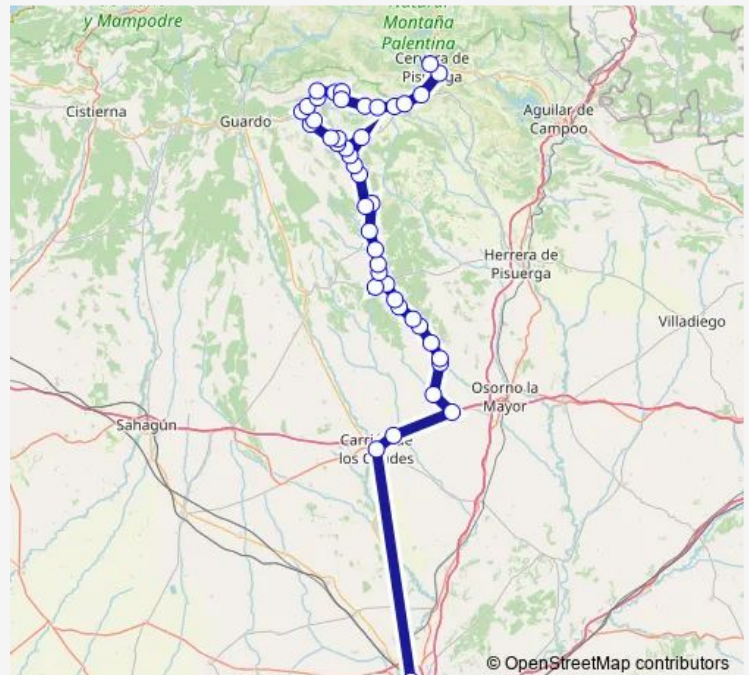

Saturday —

Sunday —

Route info

Direction: Palencia

Stops: 44

Trip Duration: 2 hour 5 min

Baños De La Peña

Cuerno (Santana)

Roscales De La Peña

Riosmenudos De La Peña

Vega De Riacos

Barajones

Respenda De La Peña

Viduerna

Pino De Viduerna

Estación De Las Heras