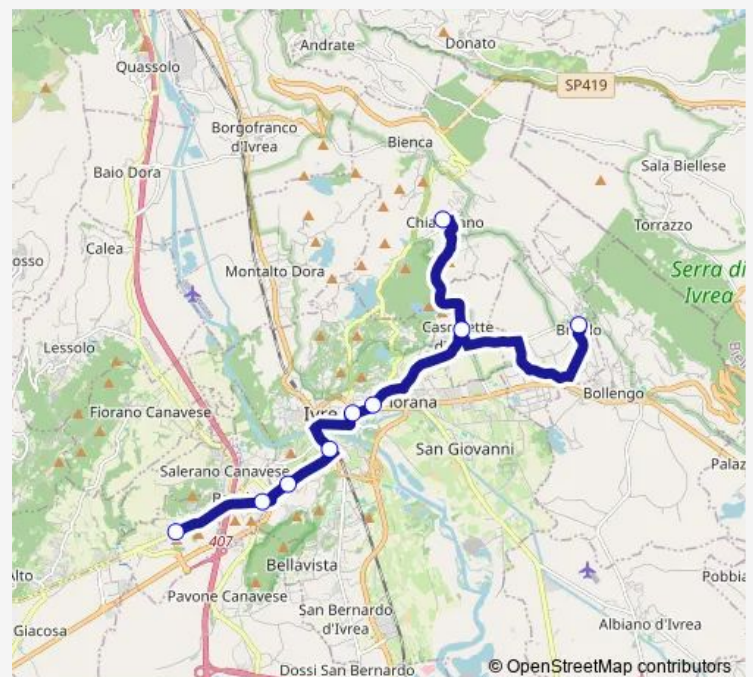

IVREA - SAN LORENZO - VIA CASCINETTE

IVREA - CORSO MASSIMO D'AZEGLIO,4

IVREA - PORTA AOSTA

IVREA - VIA DI VITTORIO

PAVONE CANAVESE - VIA TRIPOLI ANGOLO VIA TRI-
ESTE

PAVONE CANAVESE - CASCINA MOLLA

Route scheduleCHIAVERANO - PIAZZALE OMBRE — PAVONE
CANAVESE - CASCINA MOLLA

Route info

Direction: CHIAVERANO - PIAZZALE OMBRE

Stops: 8

Trip Duration: 0 hour 30 min

4155 — Samone-Ivrea-Burolo

Direction

SAMONE - VIA PROVINCIALE ANGOLO VIA RIBES -
CAPOLINEA — BUROLO

9 stops

[Open route schedule](#)

SAMONE - VIA PROVINCIALE ANGOLO VIA RIBES -
CAPOLINEA

BORGONUOVO

IVREA - NUOVI UFFICI OLIVETTI

IVREA - STAZIONE FERROVIARIA

IVREA - CORSO MASSIMO D'AZEGLIO,4

IVREA - SAN LORENZO - VIA CASCINETTE

Thursday 05:10-19:58

Friday 05:10-19:58

Saturday 06:09-19:58

Sunday 07:44-19:30

Route info

Direction: SAMONE - VIA PROVINCIALE ANGOLO VIA
RIBES - CAPOLINEA

Stops: 9

Trip Duration: 0 hour 38 min