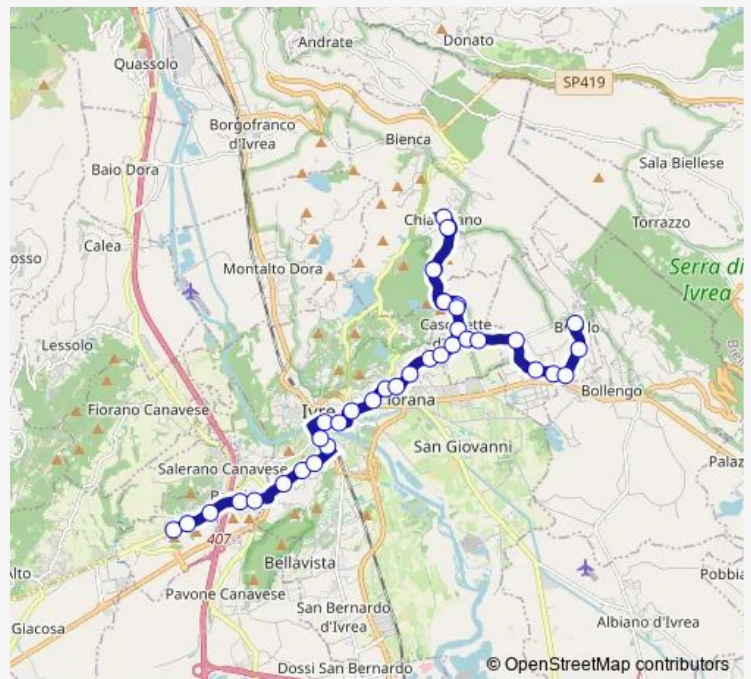

# Bus 4155 Ivrea Linee 2 (Chiaverano - Samone) - 2sb (Burolo - Samone)

[Go to website](#)

## Direction

Fermata 11420 - Samone (Capolinea) — Fermata 11510 - Burolo (P.Za Olivetti/Capolinea)

38 stops

[Open route schedule](#)

- Fermata 11420 - Samone (Capolinea)
- Fermata 11417 - Samone (V. Provinciale/Ribes)
- Fermata 11414 - Samone (Centro)
- Fermata 11411 - Banchette (V. Castellamonte/V. Torretta)
- Fermata 11408 - Banchette (V. Castellamonte 25)
- Fermata 11234 - Ivrea (V. Jervis/Nuovi Uffici Olivetti)
- Fermata 11402 - Ivrea (V. Jervis/P.Le Aurora)
- Fermata 11399 - Ivrea (V. Jervis/V. Montenavale)
- Fermata 11237 - Ivrea (Stazione Ferroviaria)
- Fermata 11393 - Ivrea (C.So Nigra/Porta Torino)
- Fermata 11423 - Ivrea (C.So RE Umberto/L.Go Dora I)
- Fermata 11426 - Ivrea (C.So RE Umberto/L.Go Dora I)
- Fermata 11513 - Ivrea (C.So D'Azeglio/P.Za Freguglia)
- Fermata 11331 - Ivrea (V. Cascinette/SAN Lorenzo)
- Fermata 11468 - Ivrea (V. Cascinette/V. Ruffini)
- Fermata 11471 - Ivrea (V. Cascinette/V. Strusiglia)
- Fermata 11474 - Ivrea (V. Cascinette/Boschereggio)
- Fermata 11477 - Cascinette (Campo Sportivo)
- Fermata 11480 - Cascinette (V. DON Farinetti)
- Fermata 11483 - Cascinette (Municipio)

## Route schedule

Fermata 11420 - Samone (Capolinea) — Fermata 11510 - Burolo (P.Za Olivetti/Capolinea)

Monday	05:10-19:58
Tuesday	05:10-19:58
Wednesday	05:10-19:58
Thursday	05:10-19:58
Friday	05:10-19:58
Saturday	06:09-19:58
Sunday	07:44-19:30

## Route info

Direction: Fermata 11420 - Samone (Capolinea)

Stops: 38

Trip Duration: 0 hour 38 min

4155 — Ivrea Linee 2 (Chiaverano - Samone) - 2sb (Burolo - Samone)

Fermata 11486 - Cascinette (P.Le Chiesa)