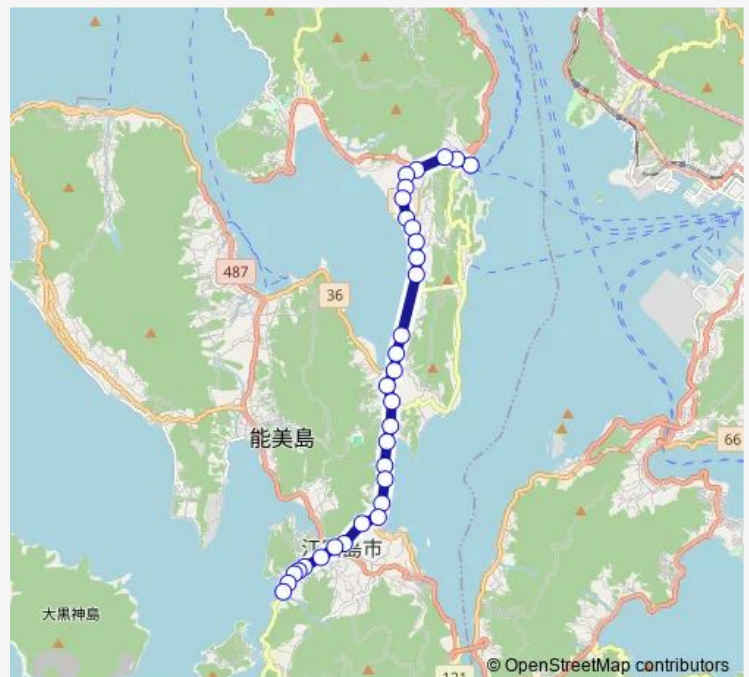

Saturday 08:05-12:50

Sunday 08:05-12:50

Route info

Direction: 小用

Stops: 32

Trip Duration: 0 hour 37 min

■ 小用・市役所・須野本

柿浦浜

柿浦棧橋

柿浦峠

江田島市役所前

大柿高校前

西沖

鴨田

深江東

深江