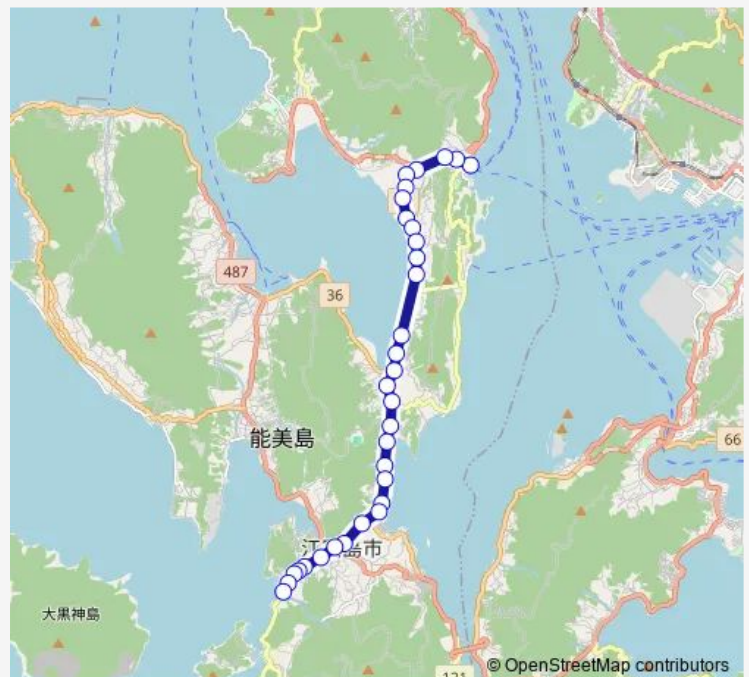

Saturday 08:05-12:50

Sunday 08:05-12:50

Route info

Direction: 小用

Stops: 32

Trip Duration: 0 hour 37 min

■ 小用・市役所・須野本

柿浦浜

柿浦棧橋

柿浦峠

江田島市役所前

大柿高校前

西沖

鴨田

深江東

深江