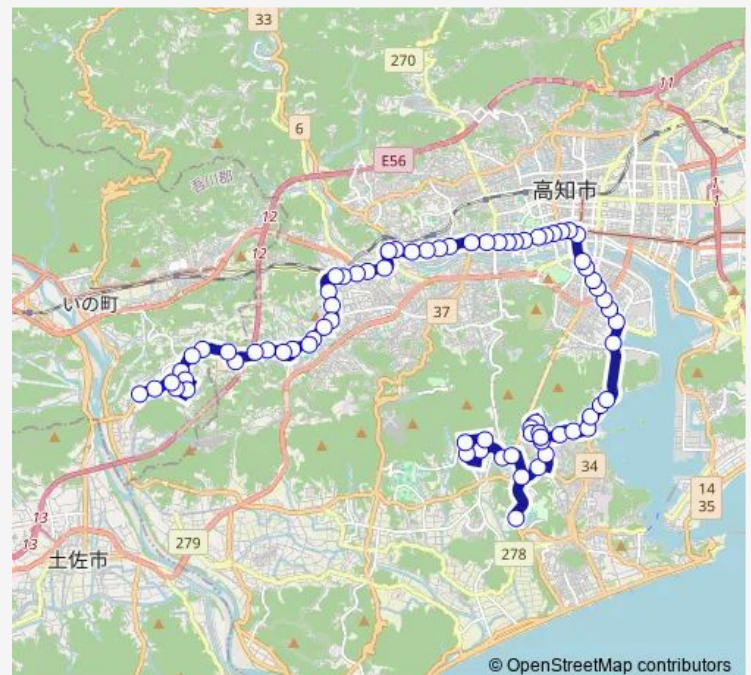

Saturday 07:30-15:51

Sunday 07:30-15:51

Route info

Direction: 梅の木第二

Stops: 76

Trip Duration: 1 hour 10 min

© OpenStreetMap contributors

天王 ~ 南nt・Jaはるの線

BusMaps

朝倉駅前

朝倉高知大学前

曙町

曙町東町

鴨部

鏡川橋

蛭橋西