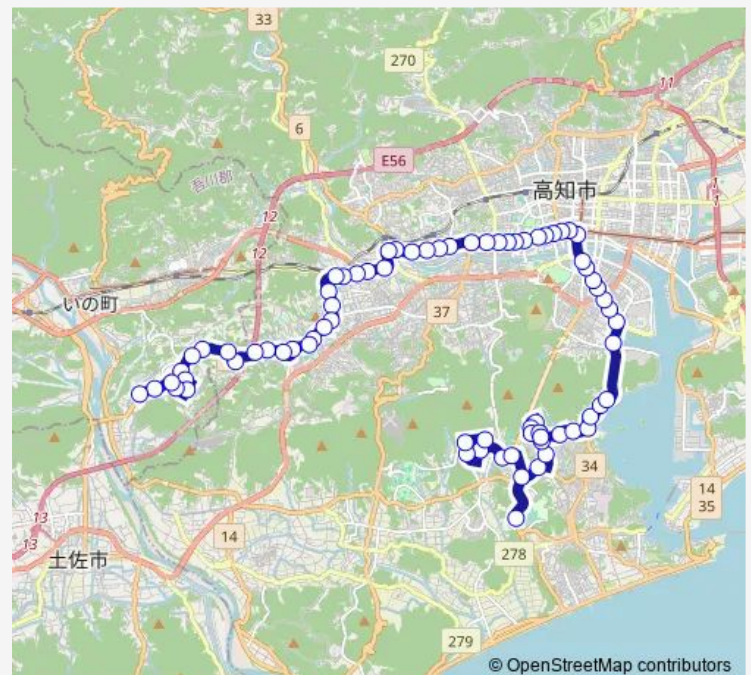

Saturday 07:30-15:51

Sunday 07:30-15:51

Route info

Direction: 梅の木第二

Stops: 76

Trip Duration: 1 hour 10 min

天王 ~ 南nt・Jaはるの線

BusMaps

朝倉駅前

朝倉高知大学前

曙町

曙町東町

鴨部

鏡川橋

蛭橋西

蛭橋