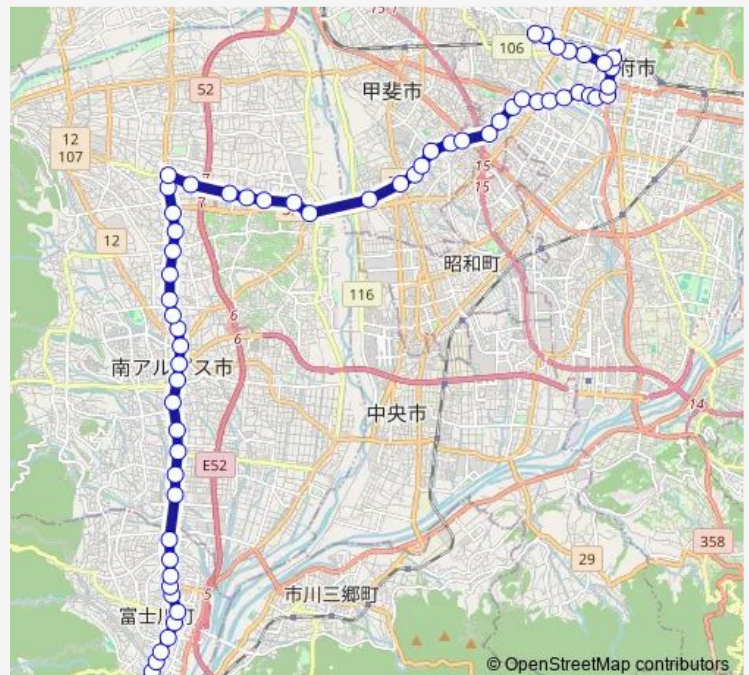

Friday 18:02

Saturday —

Sunday —

Route info

Direction: 鰺沢営業所

Stops: 65

Trip Duration: 1 hour 14 min

■ 47: 鰺沢営業所発 県立中央病院方面行き —
 鰺沢営業所発 県立中央病院方面行き (47: 県立中央病院 ~ ... BusMaps

小笠原下仲町

小笠原

小笠原橋

巨摩高校

春仙美術館

桃園新田

桃園

巨摩共立病院