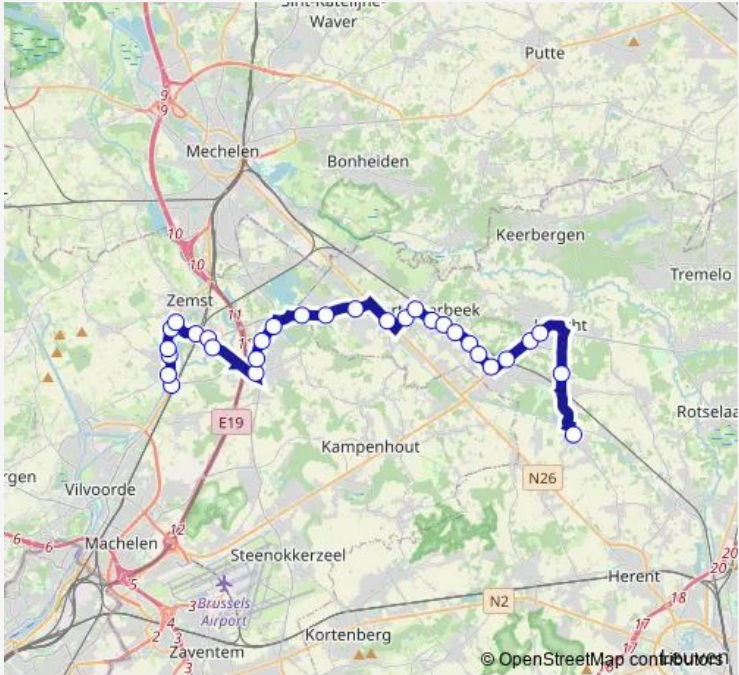

Bus 299 Eppegem - Elewijt - Boortmeerbeek - Haacht - Tildonk

[Go to website](#)

Direction
 Tildonk Sint-Angela — Eppegem Station
 30 stops
[Open route schedule](#)

- Tildonk Sint-Angela
- Wespelaar Sporthal
- Haacht Don Bosco
- Haacht Jennekensstraat
- Haacht Station
- Boortmeerbeek Halve Steen
- Boortmeerbeek Paepenstraat
- Boortmeerbeek Anderveldstraat
- Boortmeerbeek Genninckstraat
- Boortmeerbeek Hollestraat
- Boortmeerbeek Puttekensweg
- Boortmeerbeek Dorp
- Boortmeerbeek Heikestraat
- Boortmeerbeek Kallebeekstraat
- Hever Schiplaken Blokstraat
- Hever Schiplaken Kerk
- Hever Schiplaken Consciencelaan
- Elewijt Lange Weidestraat
- Elewijt Driesstraat
- Elewijt Diependaalstraat
- Elewijt Vierhoek

Route schedule
 Tildonk Sint-Angela — Eppegem Station

Monday	15:43-16:49
Tuesday	15:43-16:49
Wednesday	12:08
Thursday	15:43-16:49
Friday	15:43
Saturday	—
Sunday	—

Route info
 Direction: Tildonk Sint-Angela
 Stops: 30
 Trip Duration: 0 hour 50 min