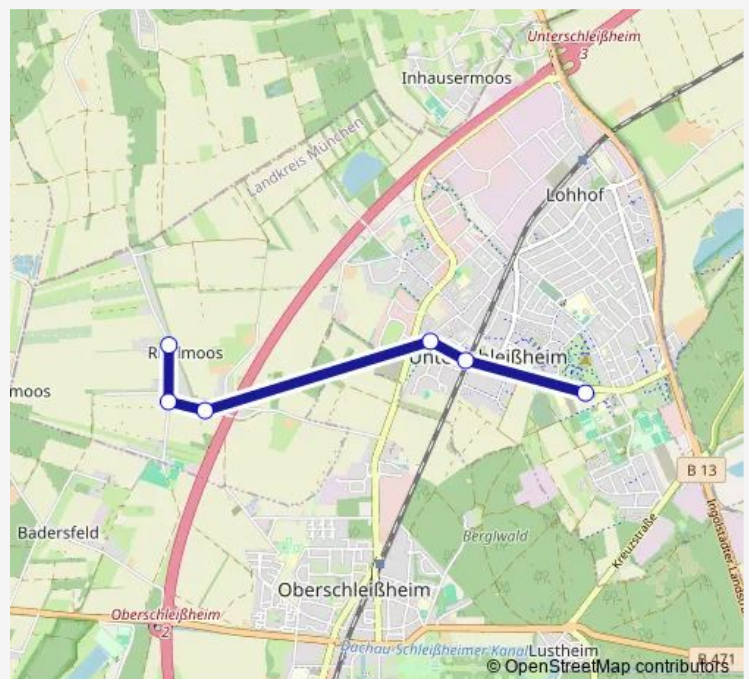

Unterschleißheim *100 West

Unterschleißh., Münchner Ring

Riedmoos, Zwerchwiesenweg

Riedmoos, Würmbachstraße

Riedmoos, Am Klösterlmoos

Route schedule

Lohhof, Schulzentrum — Riedmoos, Am Klösterlmoos

Monday 07:05-20:35

Tuesday 07:05-20:35

Wednesday 07:05-20:35

Thursday 07:05-20:35

Friday 07:05-20:35

Saturday 09:35-13:35

Sunday —

Route info

Direction: Lohhof, Schulzentrum

Stops: 6

Trip Duration: 0 hour 13 min

Direction

Riedmoos, Am Klösterlmoos — Lohhof, Schulzentrum

6 stops

[Open route schedule](#)

Riedmoos, Am Klösterlmoos

Riedmoos, Würmbachstraße

Riedmoos, Zwerchwiesenweg

Unterschleißh., Münchner Ring

Unterschleißheim *100 West

Lohhof, Schulzentrum

Route schedule

Riedmoos, Am Klösterlmoos — Lohhof, Schulzentrum

Monday 06:54-19:54

Tuesday 06:54-19:54