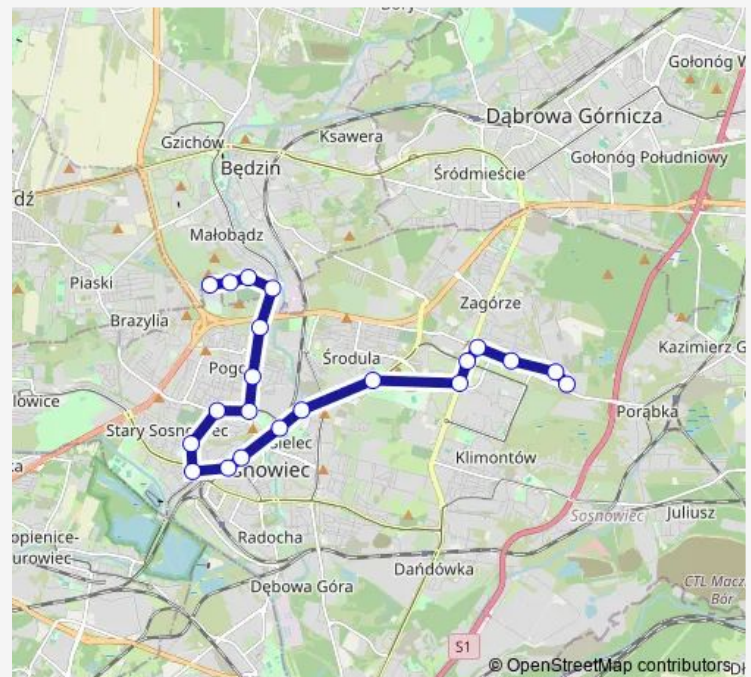

Direction

Sosnowiec Szpital Wojewódzki — Zagórze Zajezdnia

21 stops

[Open route schedule](#)

Sosnowiec Szpital Wojewódzki

Będzin Niemcewiczka [nż]

Będzin Osiedle 27 Stycznia [nż]

Będzin Cmentarz Komunalny

Zagórze Zajezdnia

Route schedule

Sosnowiec Szpital Wojewódzki — Zagórze Zajezdnia

Monday 07:16-22:40

Tuesday 07:16-22:40

Wednesday 07:16-22:40

Thursday 07:16-22:40

Friday 07:16-22:40

Saturday 07:31-21:10

Sunday 07:31-21:10

Route info

Direction: Sosnowiec Szpital Wojewódzki

Stops: 21

Trip Duration: 0 hour 36 min

299 Bus time schedules and route maps are available in an offline PDF at busmaps.com. Use the busmaps.com website to see live bus times, train schedule or subway schedule, and step-by-step directions for all public transit in Bedzin