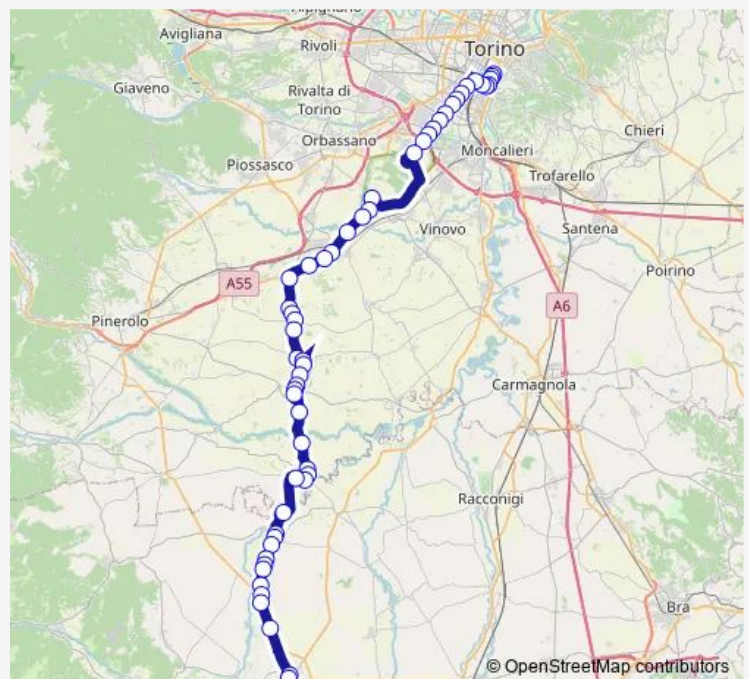

Vigone - VIA Vittorio Veneto

Vigone - VIA Torino 36

Cercenasco - VIA Umberto I 23

Cercenasco - VIA XX Settembre 20

Cercenasco - VIA XX Settembre 66

Scalenghe - VIA Torino 63 / Cascina

Scalenghe - VIA Torino 25 / Centro

Scalenghe - VIA Torino / Scuole

Scalenghe - Pieve DI Scalenghe

Airasca - VIA Vigone 31 / Rotonda

Airasca - VIA Torino 57 / Cosmocity

None - VIA Sestriere 71 / Streglio

None - VIA Sestriere 37 - Gallia

Route schedule

Villafranca P.Te - VIA Cavour 1 - Scuole — Torino Mirafiori - C. Tazzoli Porta 2

Monday 05:30

Tuesday 05:30

Wednesday 05:30

Thursday 05:30

Friday 05:30

Saturday —

Sunday —

Route info

Direction: Villafranca P.Te - VIA Cavour 1 - Scuole

Stops: 38

Trip Duration: 0 hour 44 min

299 — Torino - Saluzzo (VIA Villafranca)

None Indesit - VIA Sestriere 25

Candiolo - VIA Sestriere 17 / Mobilrama