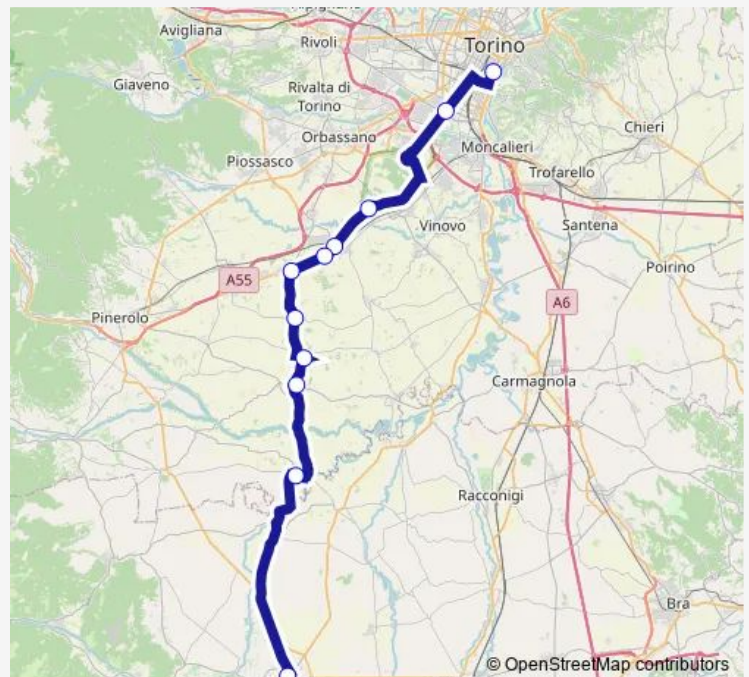

Candiolo - VIA Sestriere 7

None - VIA Sestriere 25

None - Stabilimento Streglio - VIA Sestriere 116

Airasca - VIA Torino 12

Scalenghe - Incrocio SP 139 - SP 146

Cercenasco - VIA XX Settembre

Vigone - VIA Vittorio Veneto

Villafranca Piemonte - Strada Cavour Angolo VIA Campra

Saluzzo - Stazione Autolinee Ati

Route schedule

Torino - Terminal BUS Torino Esposizioni — Saluzzo - Stazione Autolinee Ati

Monday	07:00-21:00
Tuesday	07:00-21:00
Wednesday	07:00-21:00
Thursday	07:00-21:00
Friday	07:00-21:00
Saturday	07:00-20:00
Sunday	08:00

Route info

Direction: Torino - Terminal BUS Torino Esposizioni

Stops: 11

Trip Duration: 1 hour 20 min

299 — Carde-Torino

Direction

Villafranca Piemonte - Strada Cavour Angolo VIA Campra
— Torino - Terminal BUS Torino Esposizioni

12 stops

[Open route schedule](#)

Villafranca Piemonte - Strada Cavour Angolo VIA Campra

Vigone - VIA Vittorio Veneto

Cercenasco - VIA XX Settembre

Scalenghe - Incrocio SP 139 - SP 146

Airasca - VIA Torino 12