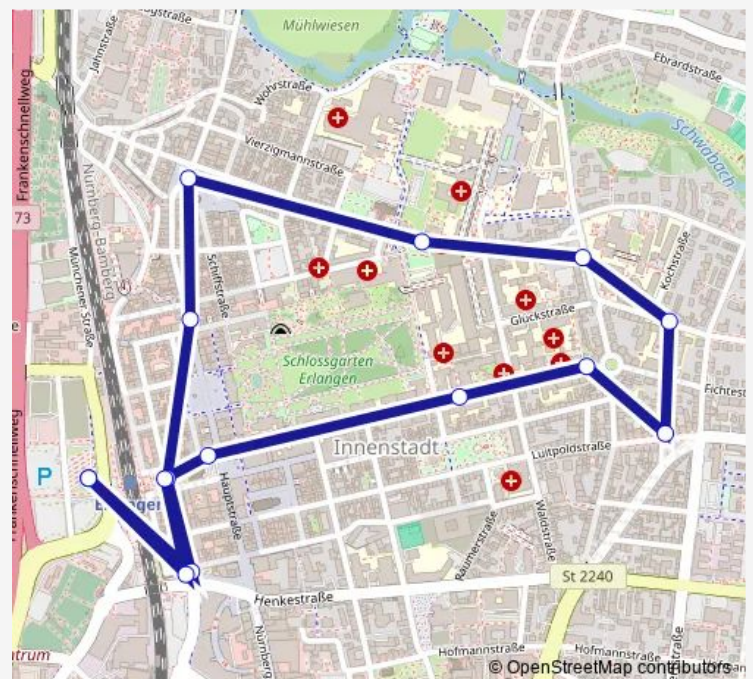

Erlangen M.-Luther-Platz

Erlangen Unikliniken/Max.pl.

Erlangen Hindenburgstr.

Erlangen Marie-Therese-Gymn.

Erlangen Zollhaus

Erlangen Lorlebergplatz

Erlangen Krankenhausstr.

Erlangen, Hugentottenpl.

Erlangen

Erlangen Arcaden

Erlangen, Busbahnhof

### Route schedule

Erlangen, Busbahnhof — Erlangen, Busbahnhof

Monday 05:00-20:00

Tuesday 05:00-20:00

Wednesday 05:00-20:00

Thursday 05:00-20:00

Friday 05:00-20:00

Saturday 09:00-20:00

### Route info

Direction: Erlangen, Busbahnhof

Stops: 15

Trip Duration: 0 hour 26 min

299

BusMaps

**Direction**

Erlangen, Busbahnhof — Erlangen, Busbahnhof