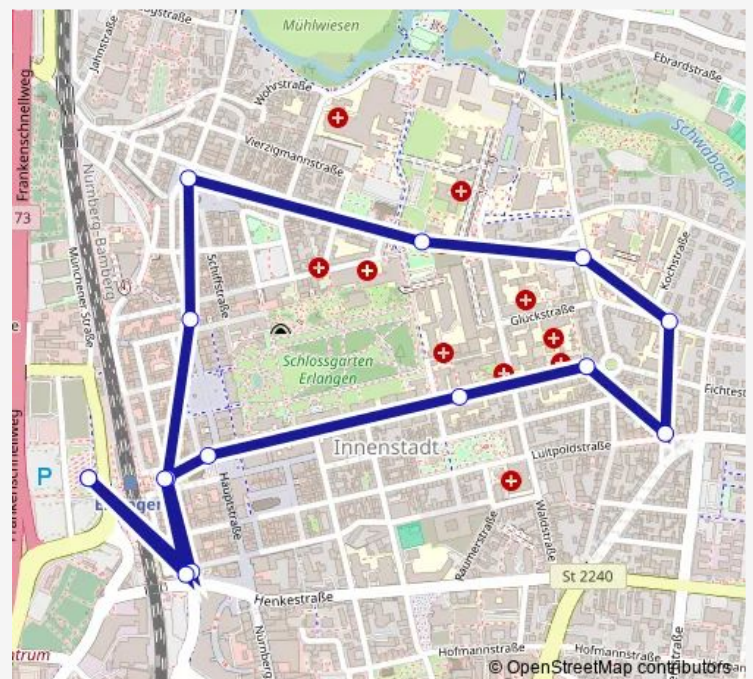

Erlangen

Erlangen Altstadtmarkt

Erlangen M.-Luther-Platz

Erlangen Unikliniken/Max.pl.

Erlangen Hindenburgstr.

Erlangen Marie-Therese-Gymn.

Erlangen Zollhaus

Erlangen Lorlebergplatz

Erlangen Krankenhausstr.

Erlangen, Hugentottenpl.

Erlangen

Erlangen Arcaden

Erlangen, Busbahnhof

Route schedule

Erlangen, Busbahnhof — Erlangen, Busbahnhof

Monday 05:00-20:00

Tuesday 05:00-20:00

Wednesday 05:00-20:00

Thursday 05:00-20:00

Friday 05:00-20:00

Saturday 09:00-20:00

Sunday 10:00-16:00

Route info

Direction: Erlangen, Busbahnhof

Stops: 15

Trip Duration: 0 hour 26 min

299

Direction

Erlangen, Busbahnhof — Erlangen, Busbahnhof

15 stops

[Open route schedule](#)

Erlangen, Busbahnhof